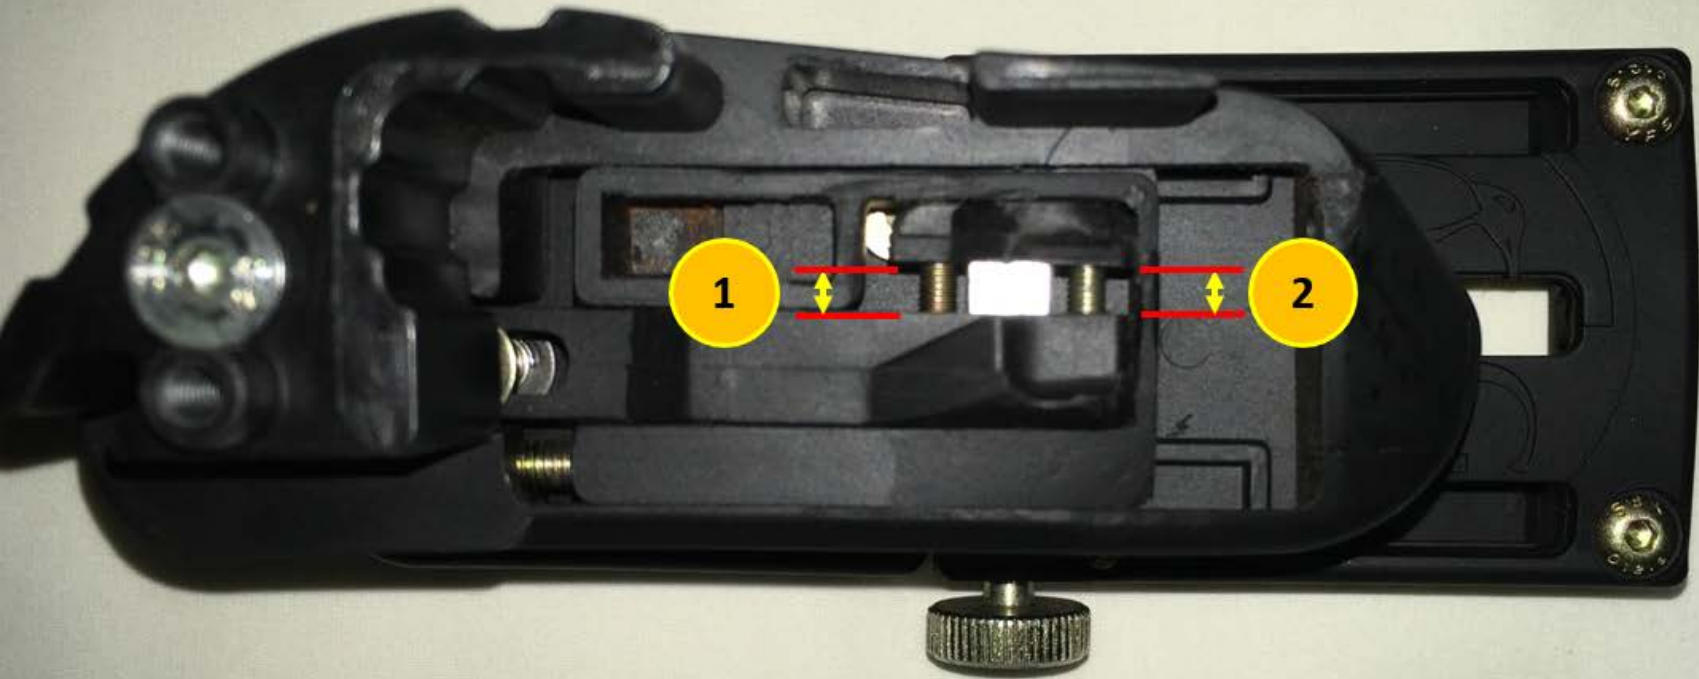

Coldre Universal

Guia Rápido de Setup

TAURUS 838

Milímetros 1) 3,49

2) 2,97

Polegadas 1) .137

2) .117