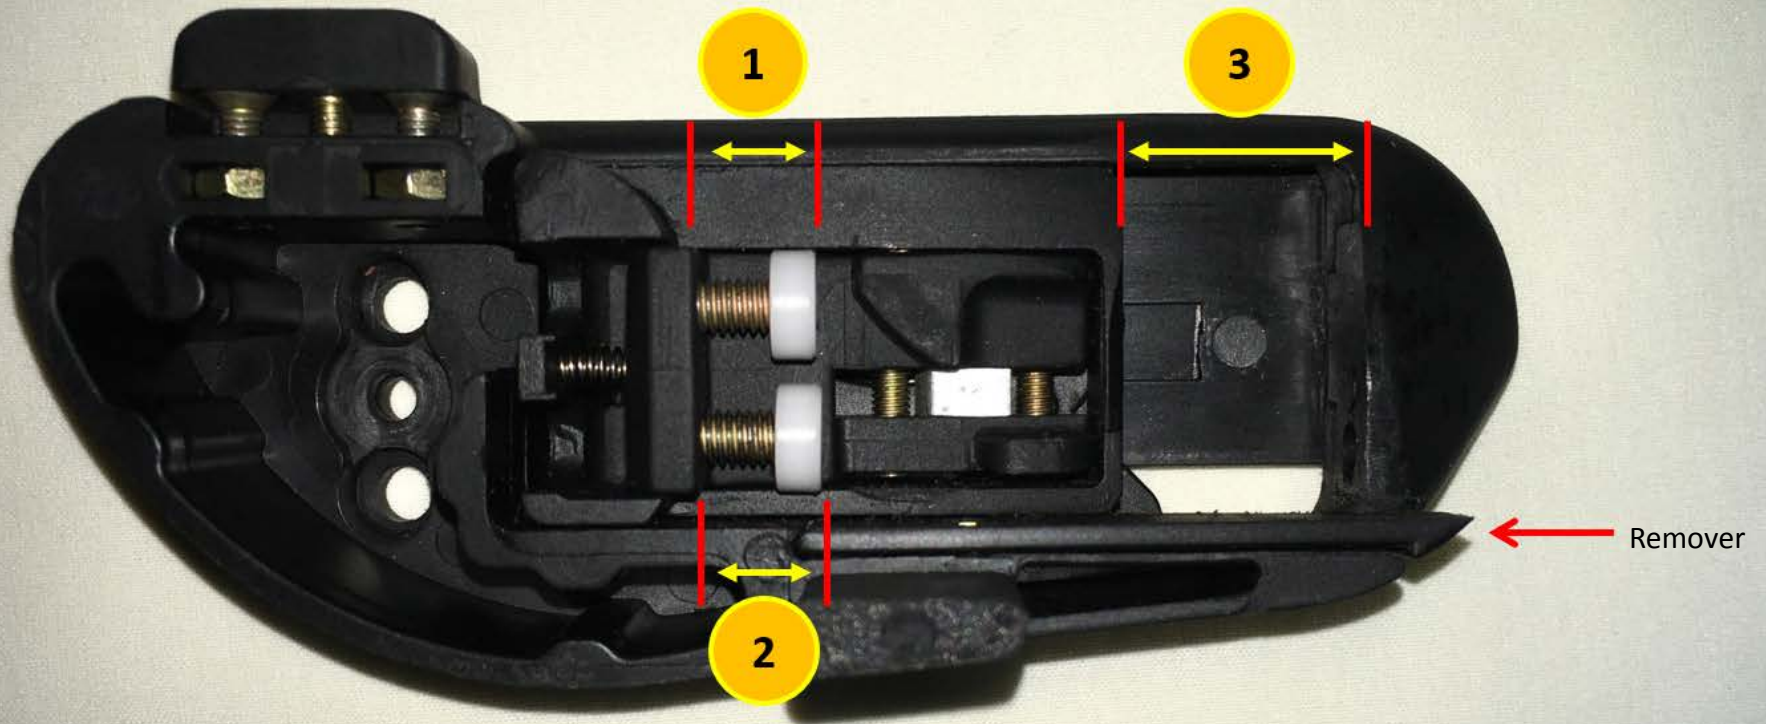

Coldre Universal

Guia Rápido de Setup

TAURUS 838

Milímetros 1) 6,59

2) 5,27

3) 12,10

Polegadas 1) .259

2) .207

3) .476