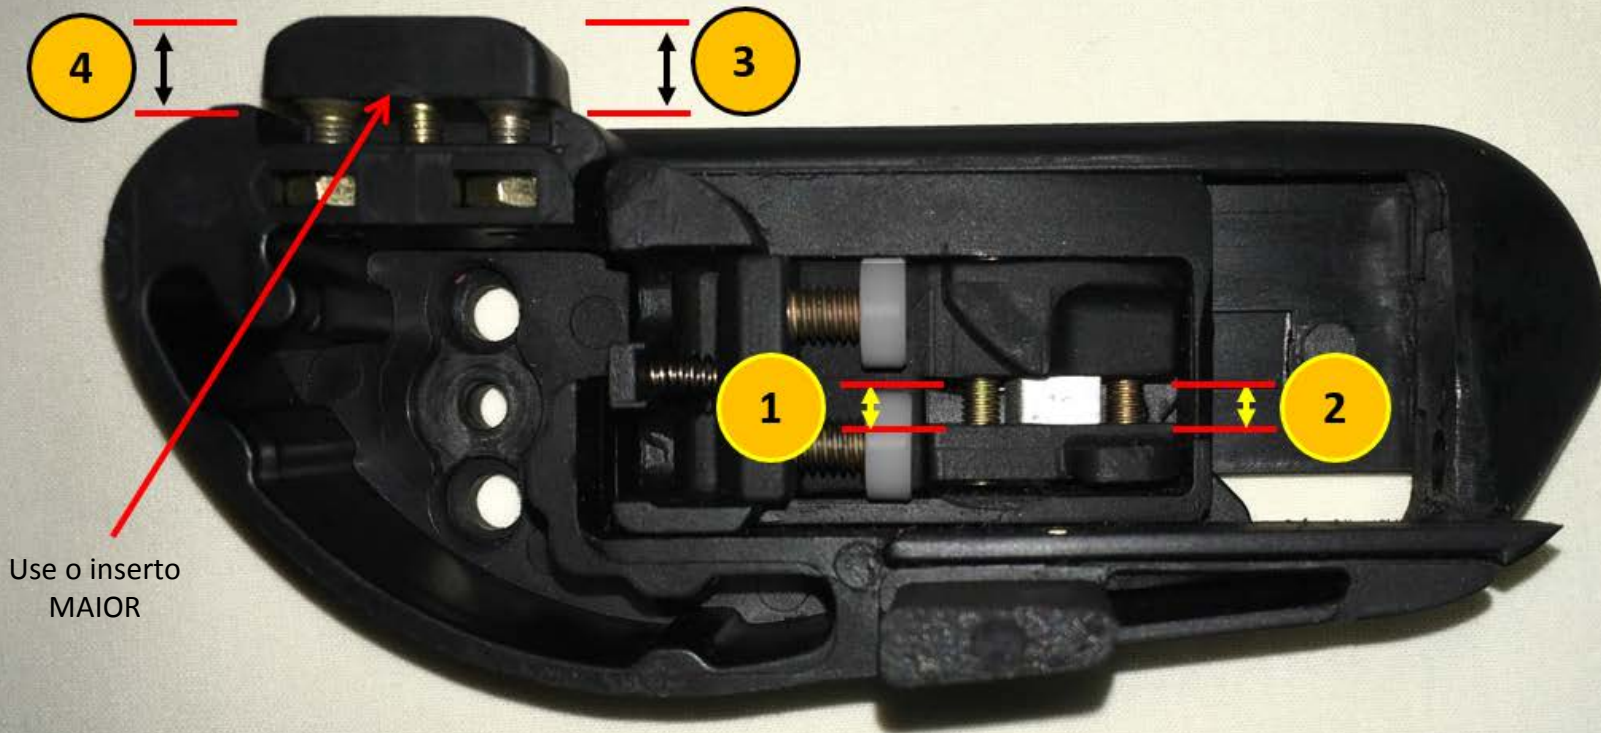

- Depois de terminar a regulagem do seu coldre, tente coldrear e tirar sua arma VAZIA com o cão puxado e a trava desativada.

Coldre Universal

Guia Rápido de Setup

Tanfoglio

Milímetros 1) 7,32

2) 7,50

3) 16,19

Polegadas 1) 0.288

2) 0.295

3) 0.637

Coldre Universal

Guia Rápido de Setup

Tanfoglio

Use o inserto
MAIOR

Milímetros 1) 3,28