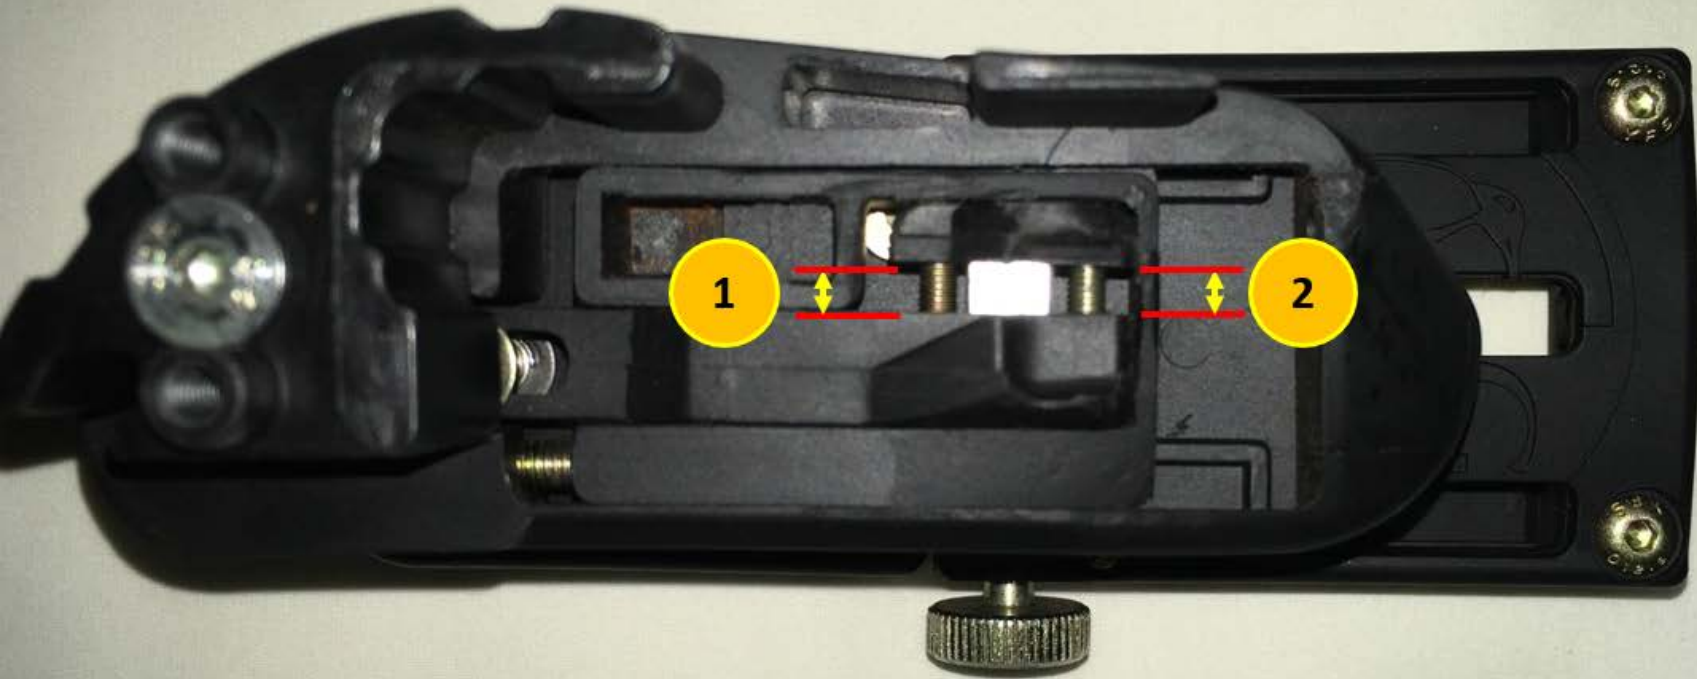

Guia Rápido de Setup

Tanfoglio

Milímetros 1) 10,21

Polegadas 1) 0.402

Coldre Universal

Guia Rápido de Setup

Tanfoglio

Milímetros 1) 3,44