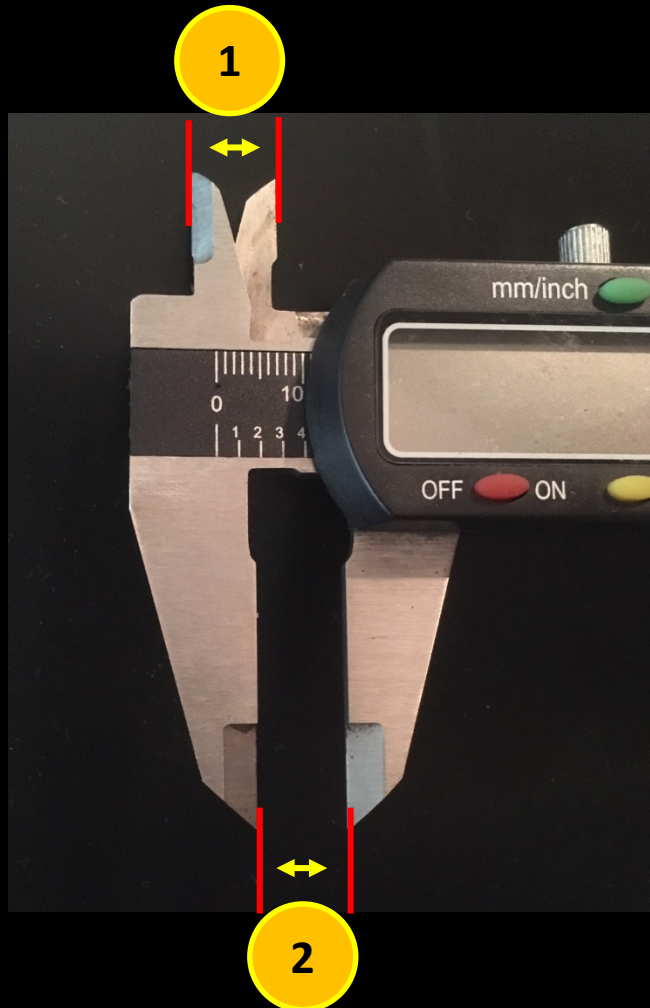

2) 3,40

Polegadas 1) 0.135

2) 0.134

Coldre Universal

Guia Rápido de Setup

Tanfoglio

Milímetros 1) 8,32

2) 8,20

Polegadas 1) 0.328

2) 0.323

Coldre Universal

Guia Rápido de Setup

Tanfoglio

Nós sugerimos o uso de um polímero para medir corretamente os ajustes.

- 1) Medidas internas
- 2) Medidas externas

Coldre Universal