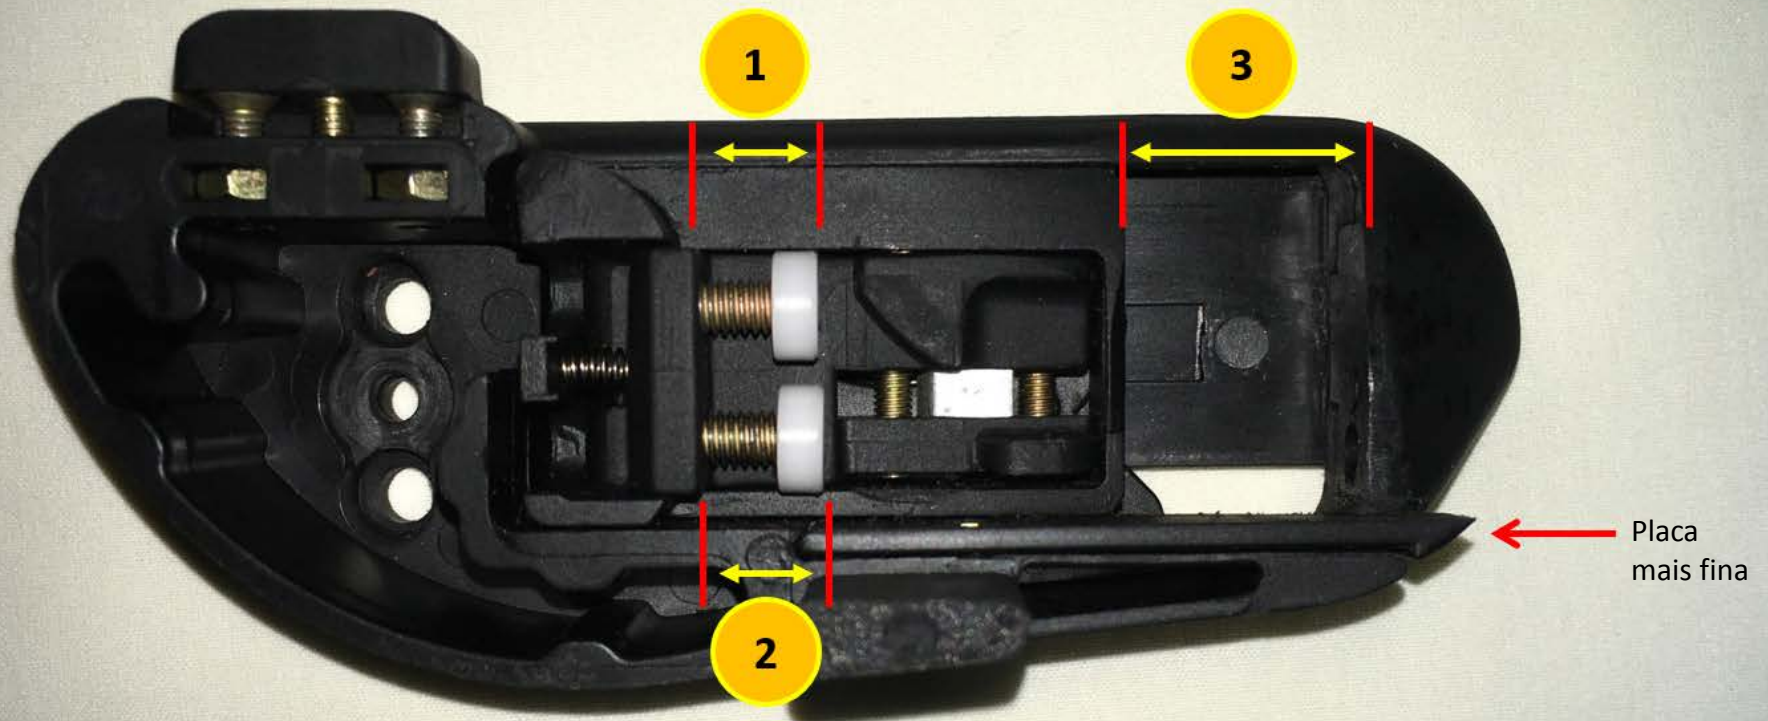

ATENÇÃO

Quando estiver usando pistola de ação simples

**NUNCA PONHA SUA ARMA NO
COLDRE SEM TRAVA DE SEGURANÇA**

Durante a regulagem:

- Tenha a certeza de que nenhum inserto da trava toque no gatilho.

Com o propósito de apenas testar a regulagem:

- Depois de terminar a regulagem do seu coldre, tente coldrear e tirar sua arma VAZIA com o cão puxado e a trava desativada.

Coldre Universal

Guia Rápido de Setup

Tanfoglio

Milímetros 1) 7,32

2) 7,50

3) 16,19