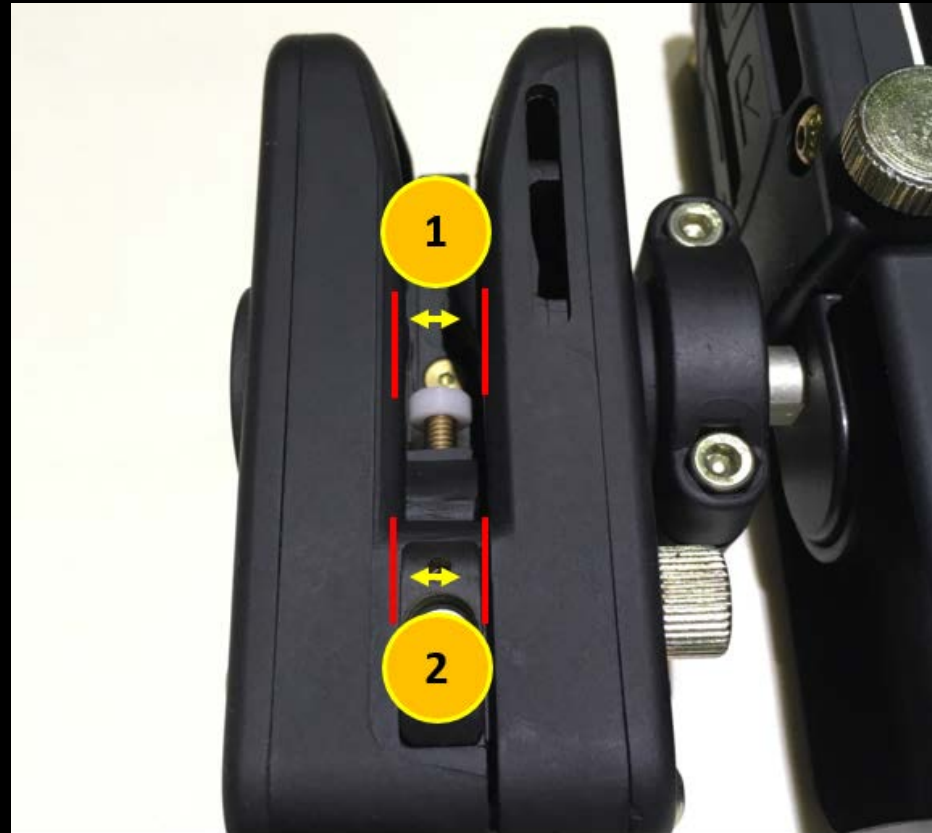

Guia Rápido de Setup

Tanfoglio

Milímetros 1) 10,21

Polegadas 1) 0.402

Coldre Universal

Guia Rápido de Setup

Tanfoglio

Milímetros 1) 3,44

2) 3,40

Polegadas 1) 0.135

2) 0.134

Coldre Universal

Guia Rápido de Setup

Tanfoglio

Milímetros 1) 8,32

2) 8,20

Polegadas 1) 0.328

2) 0.323

Coldre Universal

Guia Rápido de Setup

Tanfoglio

Nós sugerimos o uso de um polímero para medir corretamente os ajustes.

- 1) Medidas internas
- 2) Medidas externas

Coldre Universal