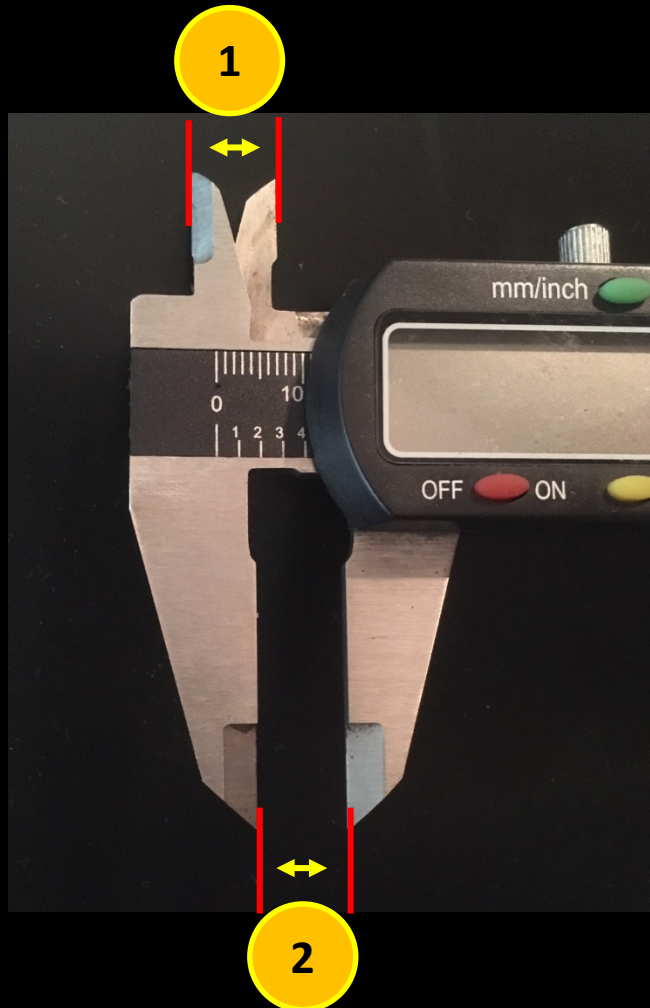

Coldre Universal

Guia Rápido de Setup

STI 2011

Nós sugerimos o uso de um polímero para medir corretamente os ajustes.

1) Medidas internas
2) Medidas externas