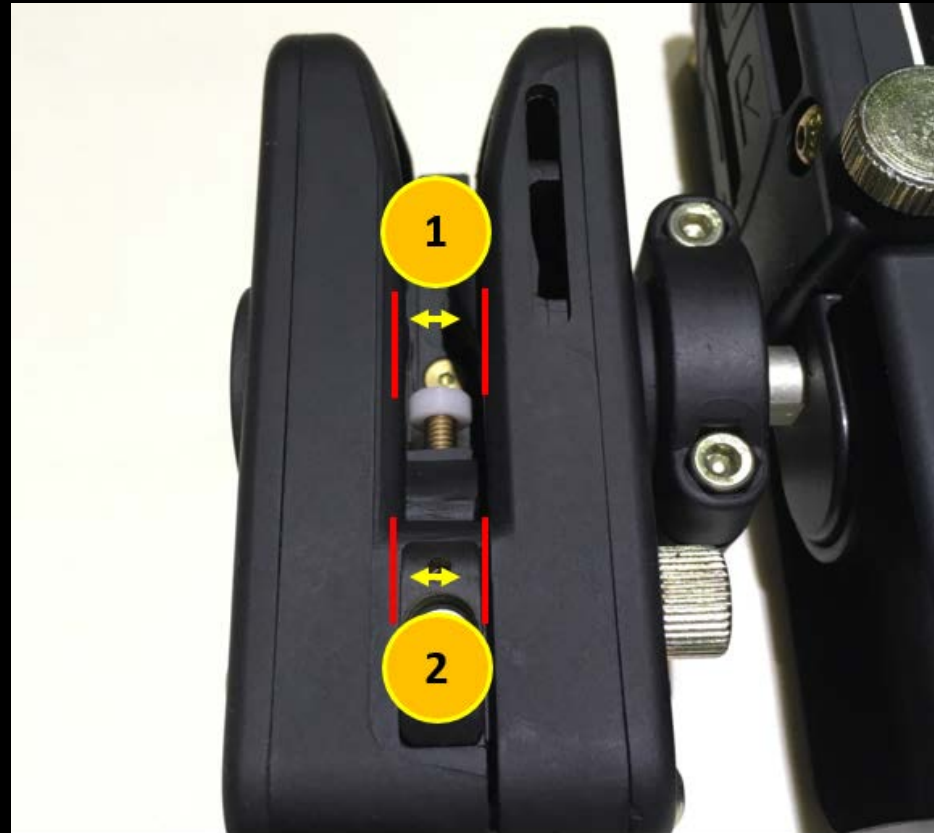

Coldre Universal

Guia Rápido de Setup

STI 2011

Milímetros 1) 8,68

2) 8,16

Polegadas 1) .341

2) .321