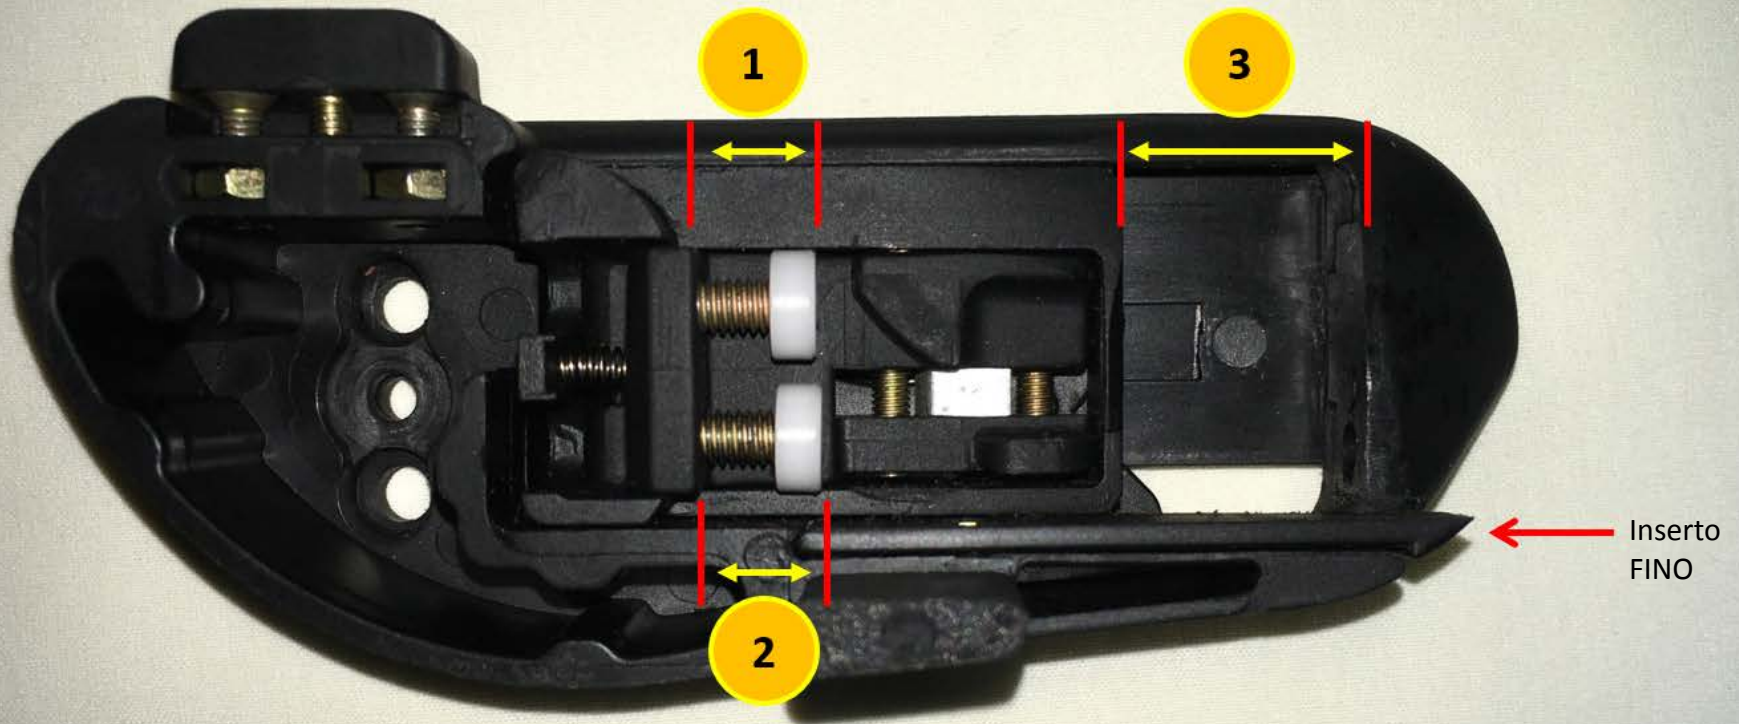

Coldre Universal

Guia Rápido de Setup

STI 2011

Milímetros 1) 6,76

2) 6,76

3) 2,73

Polegadas 1) .266

2) .266

3) ,108