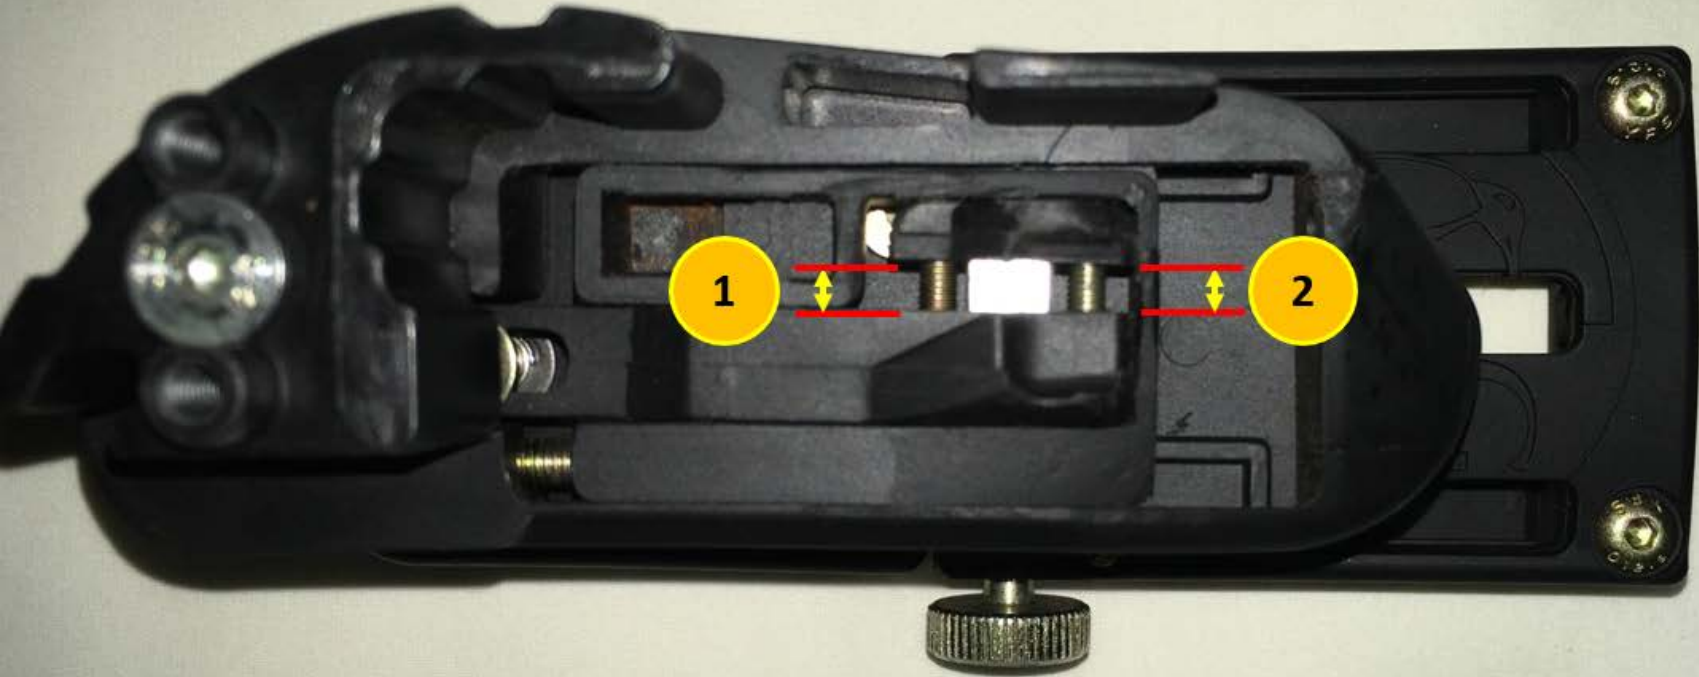

Coldre Universal

Guia Rápido de Setup

HK SFP 9

Milímetros 1) 1,02

2) 1,02

Polegadas 1) .040

2) .040