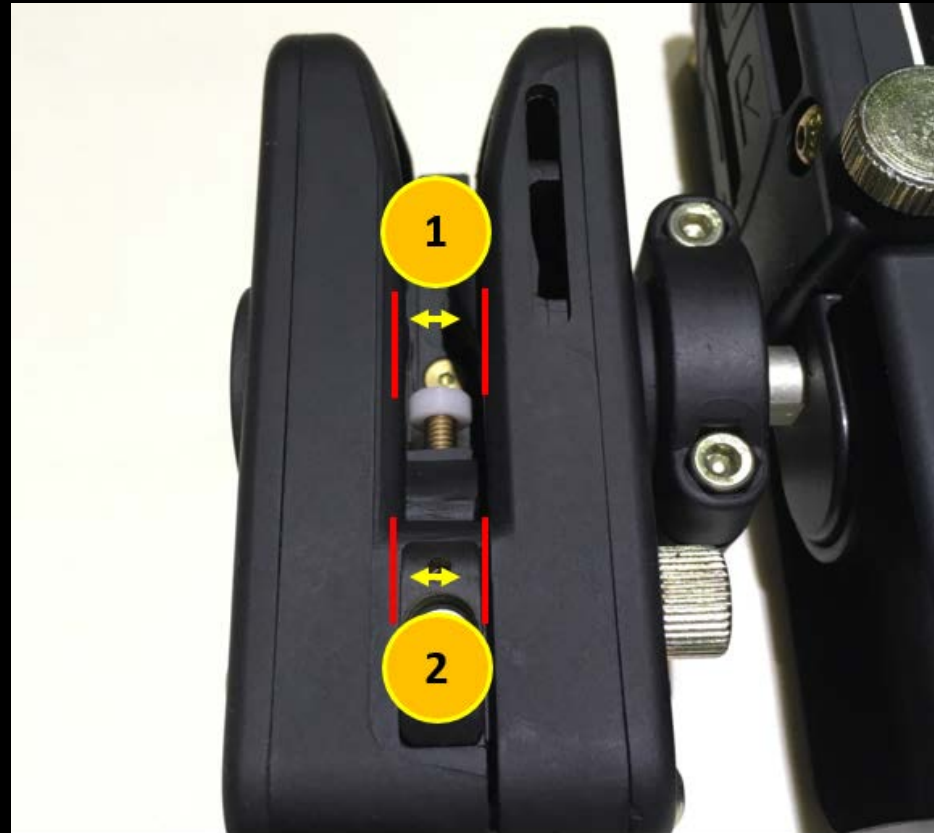

Coldre Universal

Guia Rápido de Setup

HK SFP 9

Milímetros 1) 13,04

2) 13,07

Polegadas 1) .513

2) .515