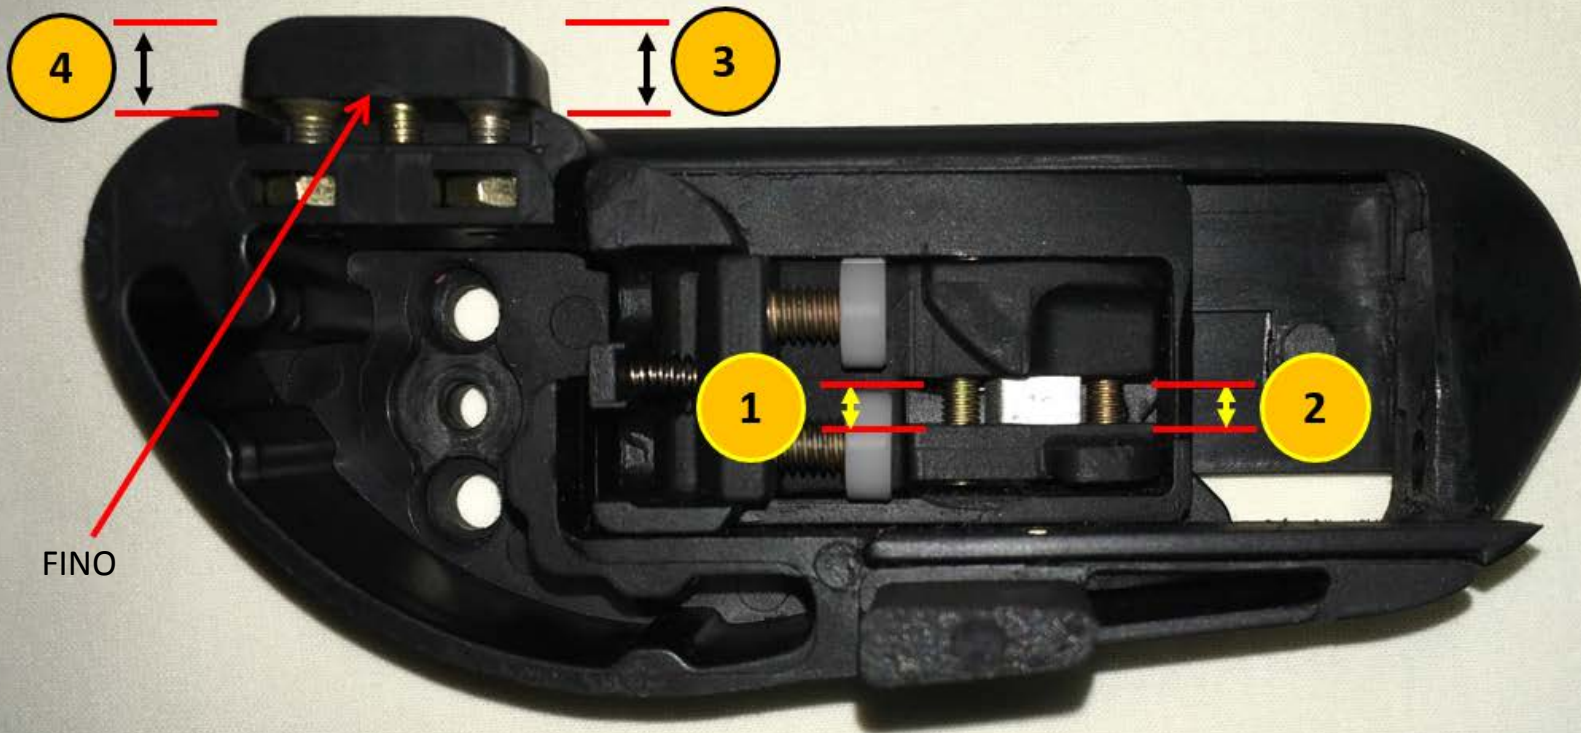

Coldre Universal

Guia Rápido de Setup

HK SFP 9

Milímetros 1) 1,17

2) 1,42

3) 0,00

4) 0,00

Polegadas 1) .046

2) .056

3) 0.00

4) 0.00