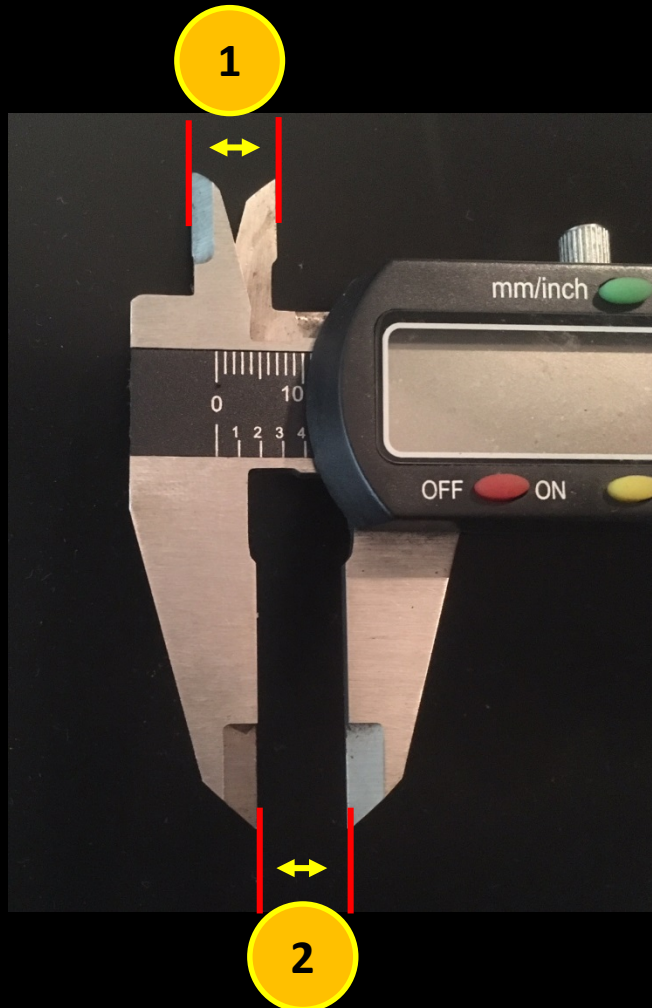

HK SFP 9

Milímetros 1) 13,04

2) 13,07

Polegadas 1) .513

2) .515

Coldre Universal

Guia Rápido de Setup

HK SFP 9

Nós sugerimos o uso de um polímero para medir corretamente os ajustes.

- 1) Medidas internas
- 2) Medidas externas

Coldre Universal

Guia Rápido de Setup

HK SFP 9

Obrigado pela confiança!

GR Products Company
www.gugaribas.com.br