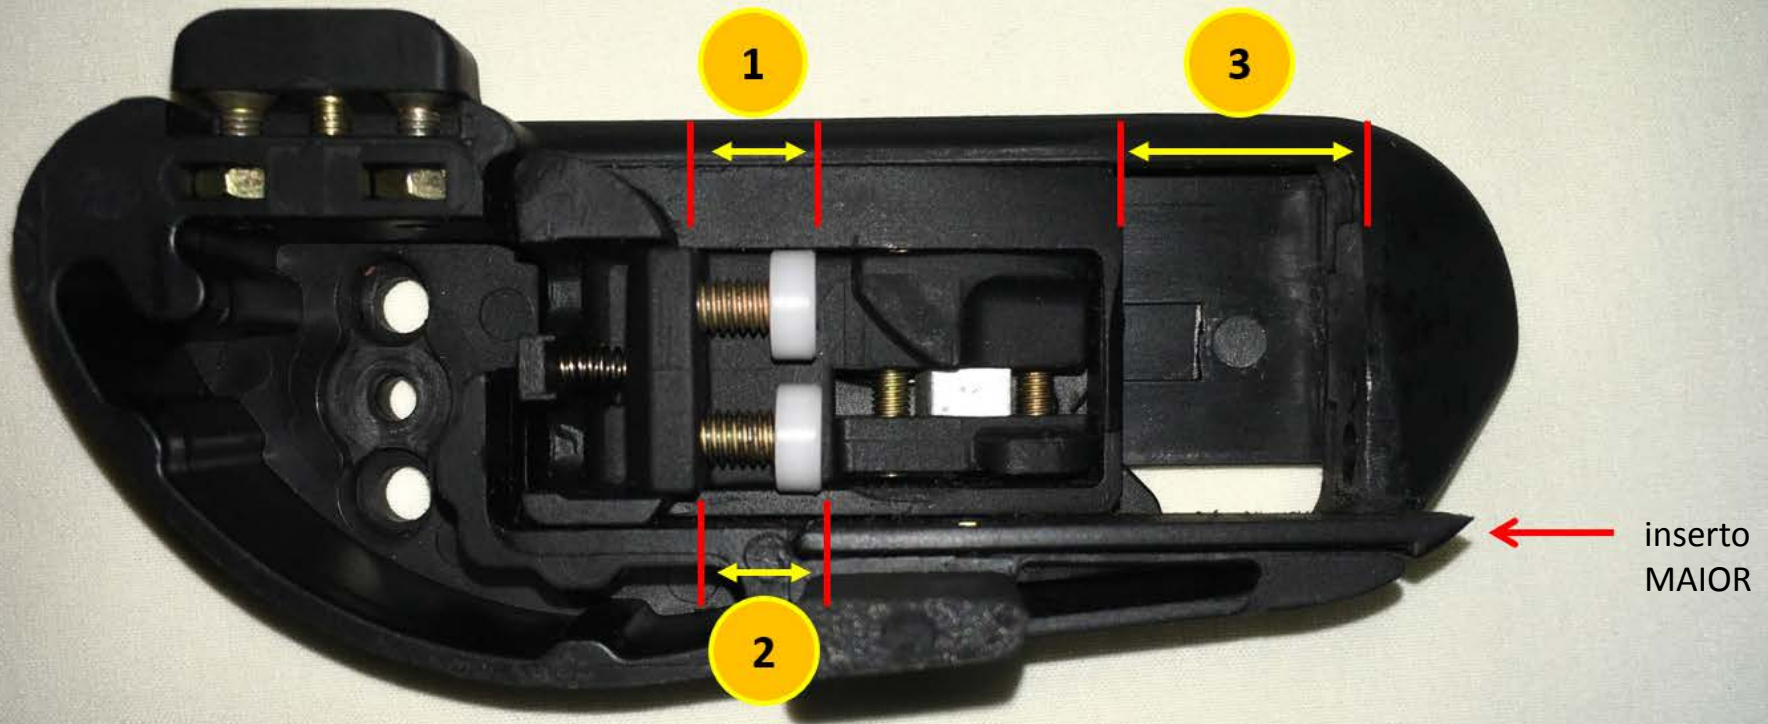

Coldre Universal

Guia Rápido de Setup

HK SFP 9

Milímetros 1) 6,32

2) 5,30

3) 9,77

Polegadas 1) .249

2) .209

3) .385