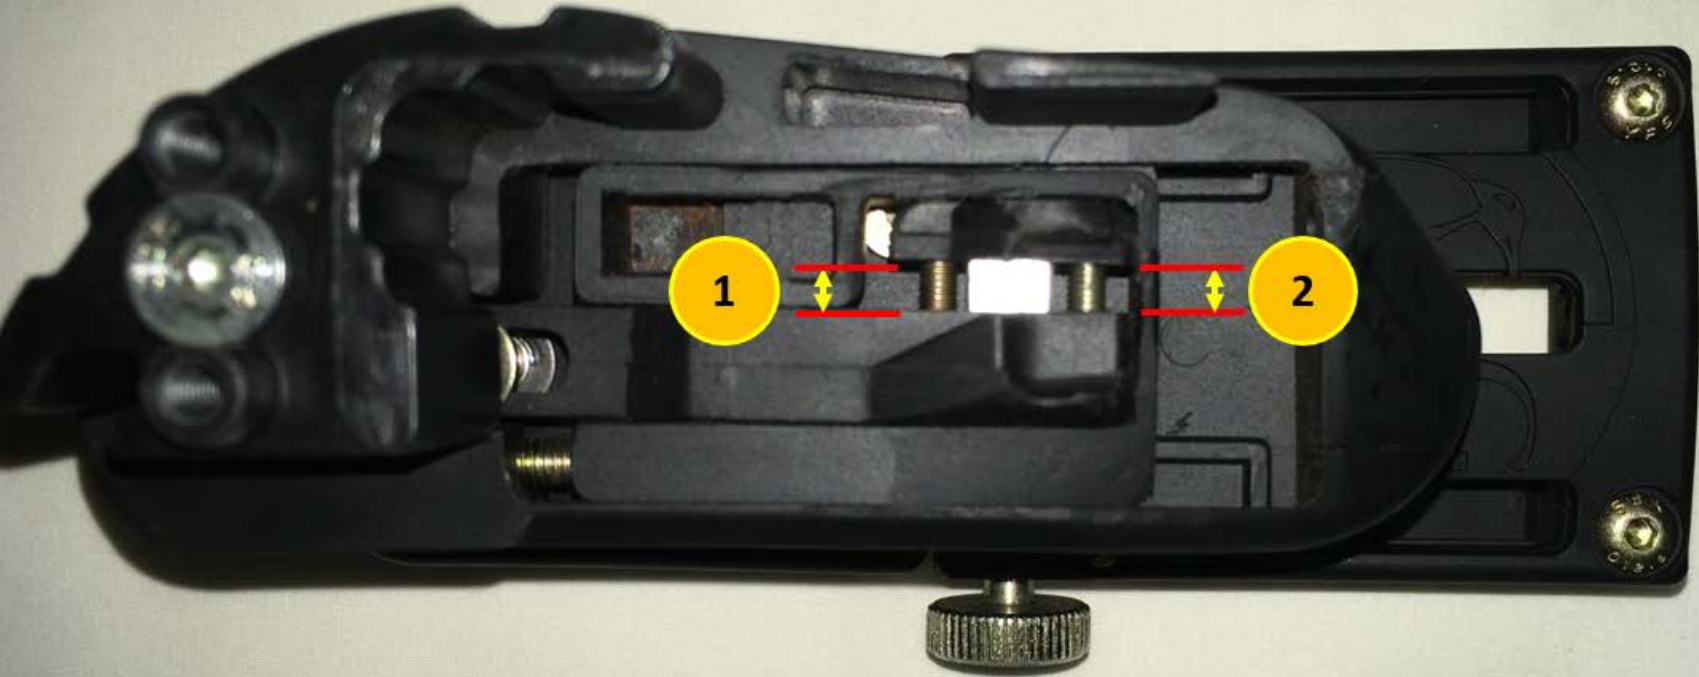

Arsenal Strike B

Regular assembly

Milímetros 1) 5,52

Polegadas 1) .217

Coldre Universal

Guia Rápido de Setup

Arsenal Strike B

Regular assembly