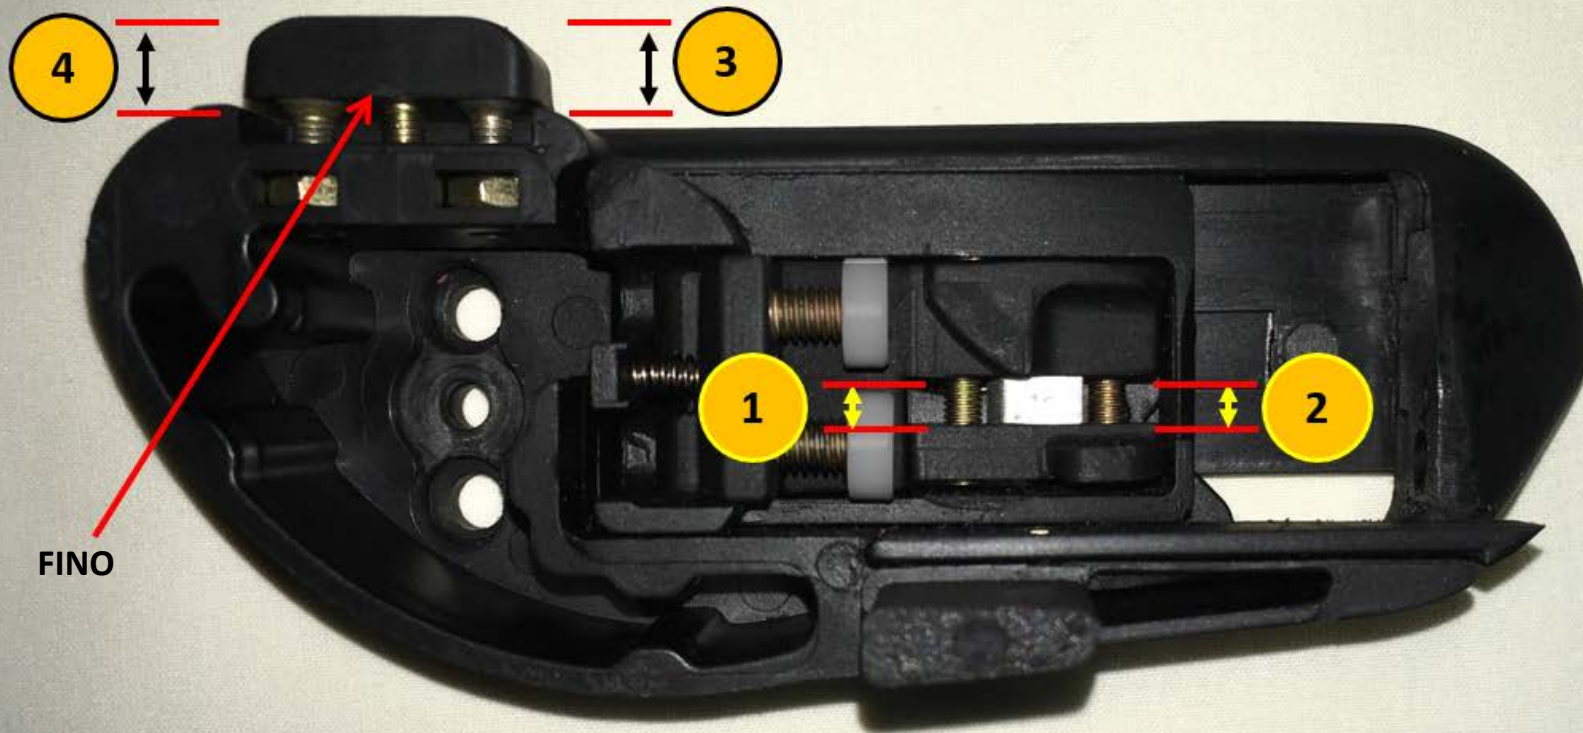

2) .325

3) .504

Coldre Universal

Guia Rápido de Setup

Arsenal Strike B

Regular assembly

Milímetros 1) 0,0

2) 0,0

3) 0,0

4) 0,0

Polegadas 1) .000

2) .000

3) .000

4) .000

Coldre Universal

Guia Rápido de Setup