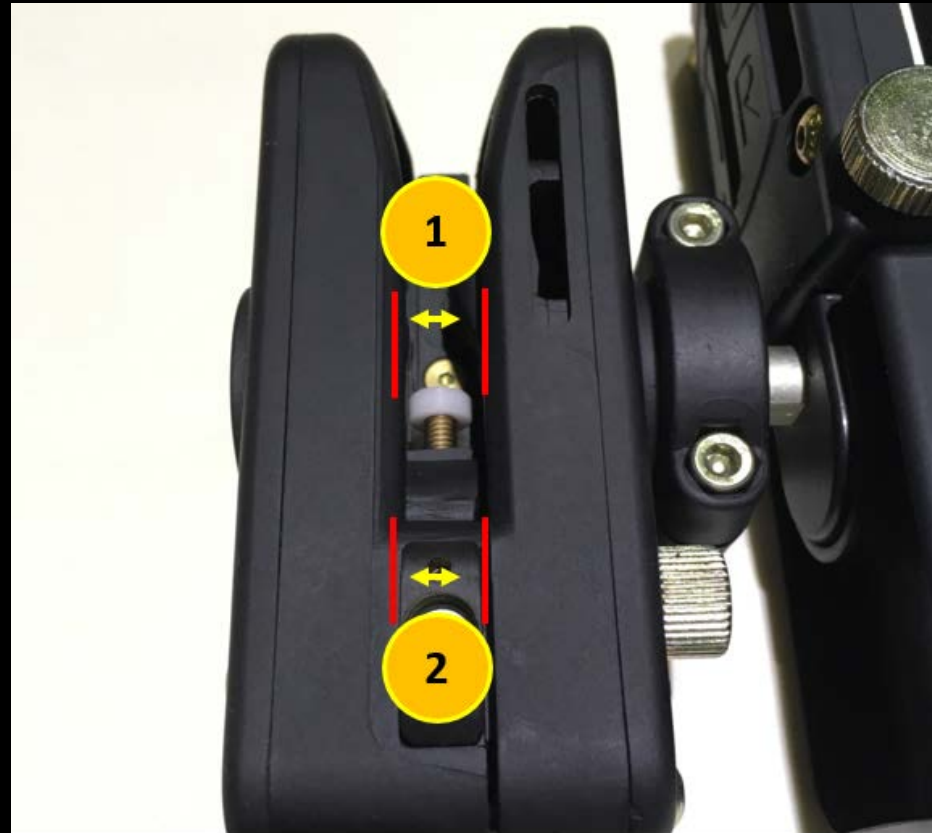

Milímetros 1) 0,0

2) 0,0

Polegadas 1) .000

2) .000

Coldre Universal

Guia Rápido de Setup

Arsenal Strike B

Regular assembly