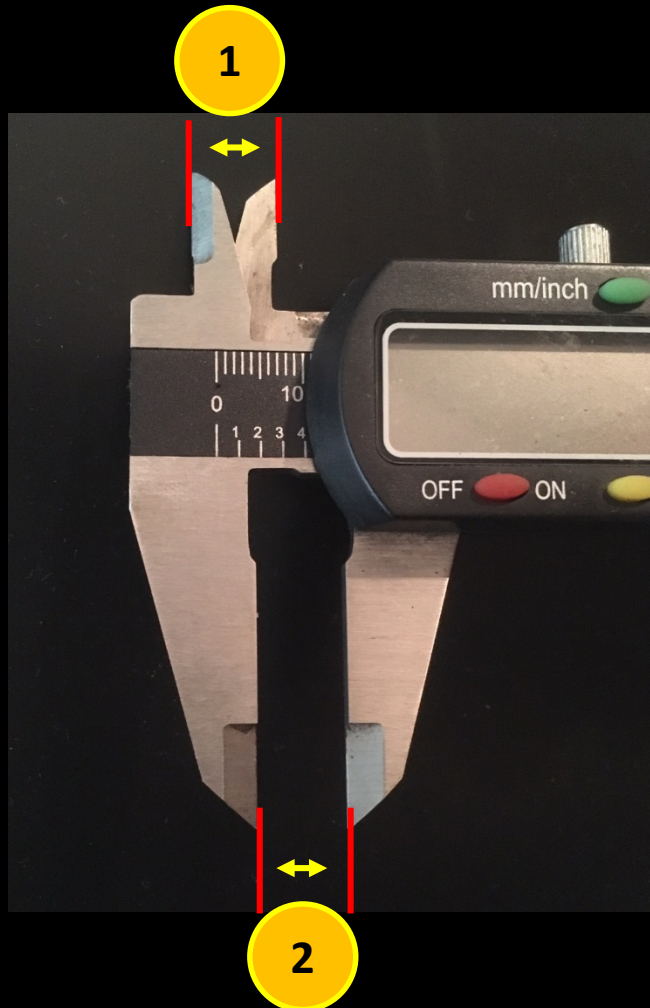

Milímetros 1) 0,0

2) 0,0

Polegadas 1) .000

2) .000

Coldre Universal

Guia Rápido de Setup

Arsenal Strike B

Regular assembly

Milímetros 1) 11,20

2) 11,20

Polegadas 1) .441

2) .441

Coldre Universal

Guia Rápido de Setup

Arsenal Strike B

Regular assembly

Nós sugerimos o uso de um polímero para medir corretamente os ajustes.

- 1) Medidas internas
- 2) Medidas externas

Coldre Universal

Guia Rápido de Setup

Arsenal Strike B

Regular assembly

Obrigado pela confiança!