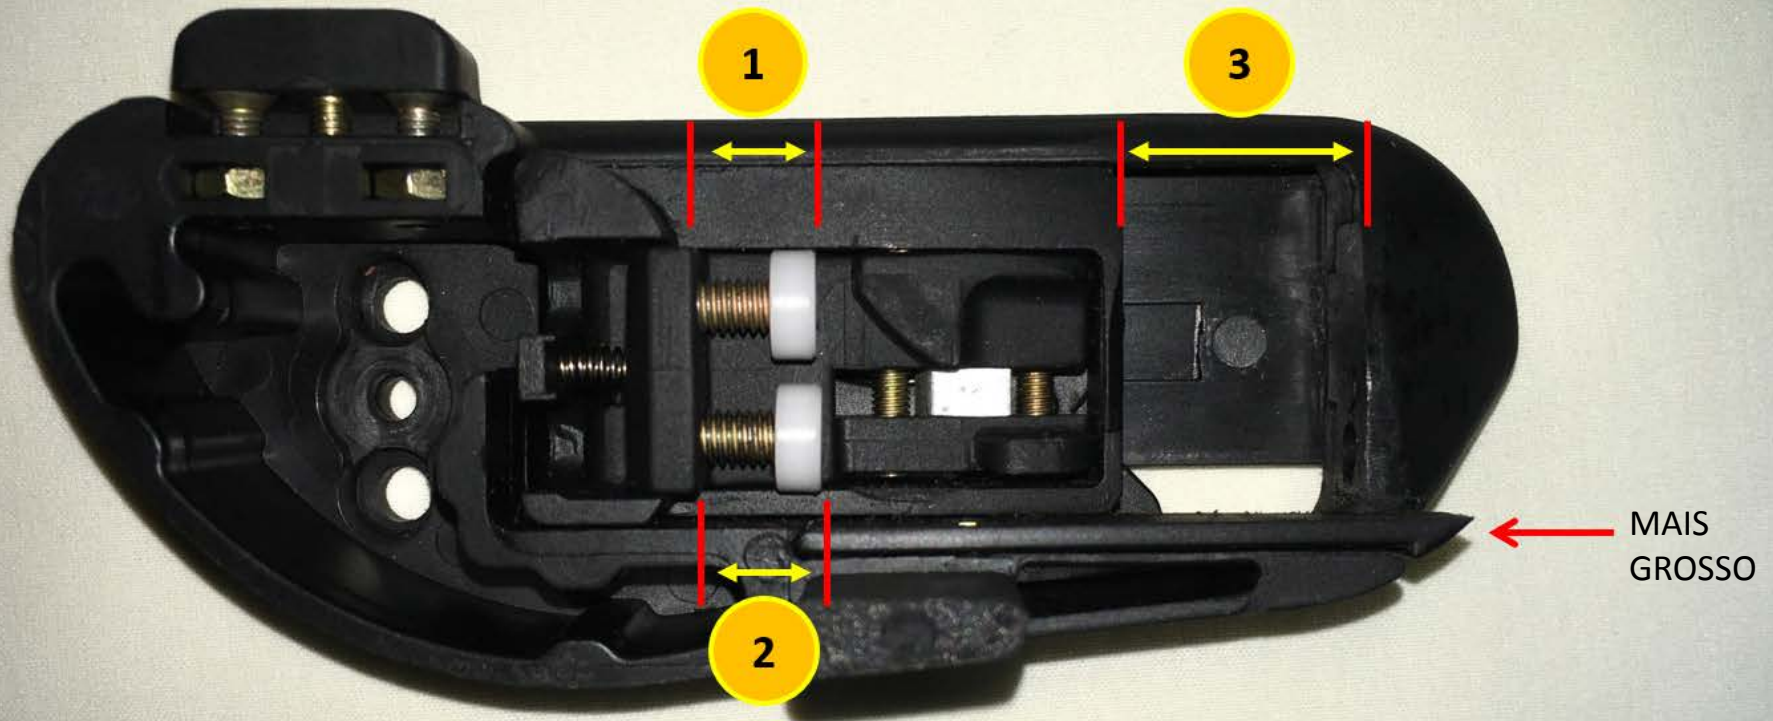

Coldre Universal

Guia Rápido de Setup

Arsenal Strike B

Regular assembly

Coldre Universal
Guia Rápido de Setup

Arsenal Strike B
Regular assembly

ATENÇÃO

Quando estiver usando pistola de ação simples

**NUNCA PONHA SUA ARMA NO
COLDRE SEM TRAVA DE SEGURANÇA**

Durante a regulagem:

- Tenha a certeza de que nenhum inserto da trava toque no gatilho.

Com o propósito de apenas testar a regulagem:

- Depois de terminar a regulagem do seu coldre, tente coldrear e tirar sua arma VAZIA com o cão puxado e a trava desativada.

Coldre Universal

Guia Rápido de Setup

Arsenal Strike B

Regular assembly

Milímetros 1) 6,00

2) 8,25

3) 12,80

Polegadas 1) .236