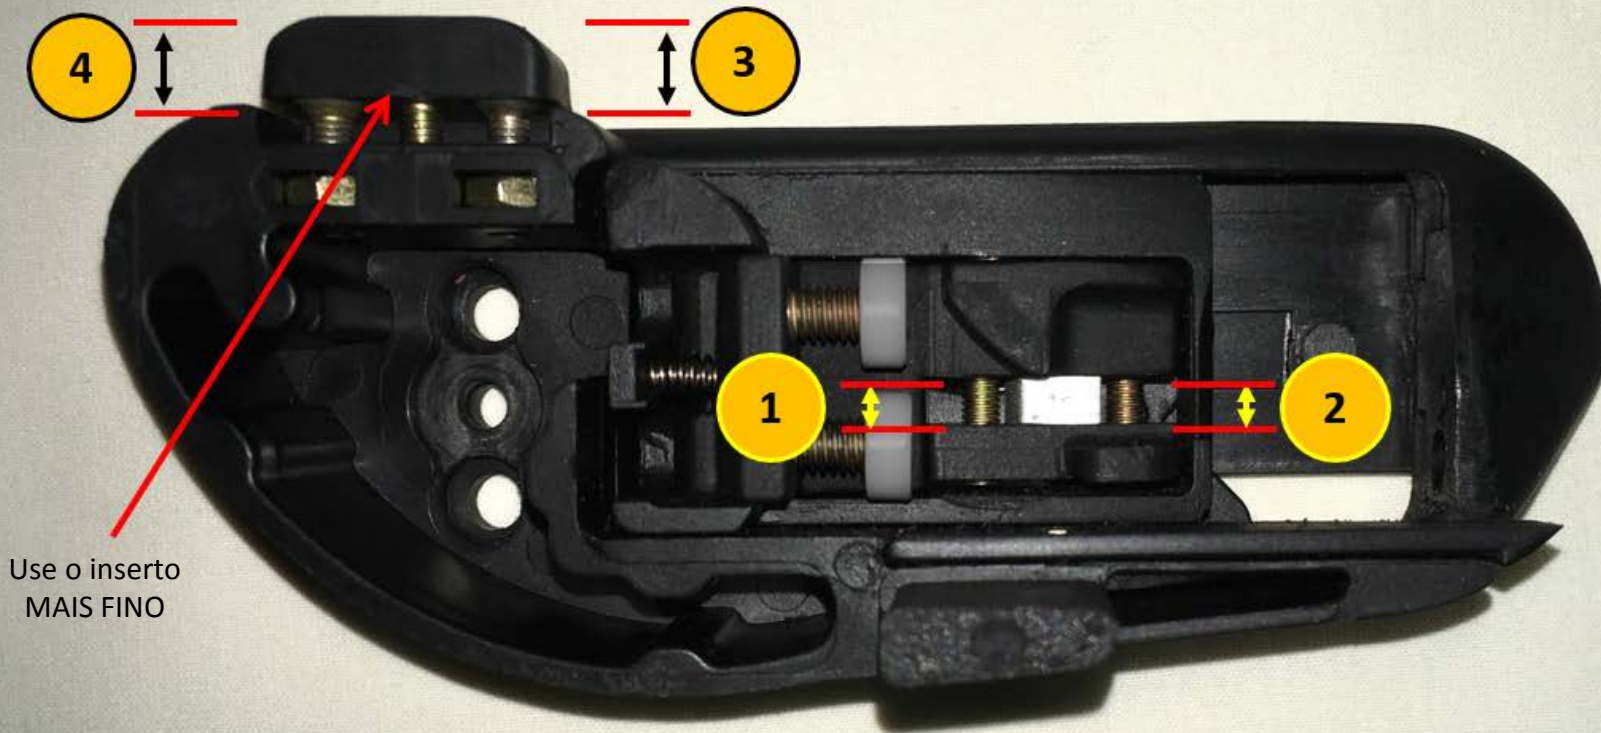

Coldre Universal

Guia Rápido de Setup

CZ 75 Tactical Sports

Use o inserto
MAIS FINO

Milímetros 1) 2,72

2) 2,95

3) 1,24

4) 0,74

Polegadas 1) 0.107

2) 0.116

3) 0.049

4) 0.029