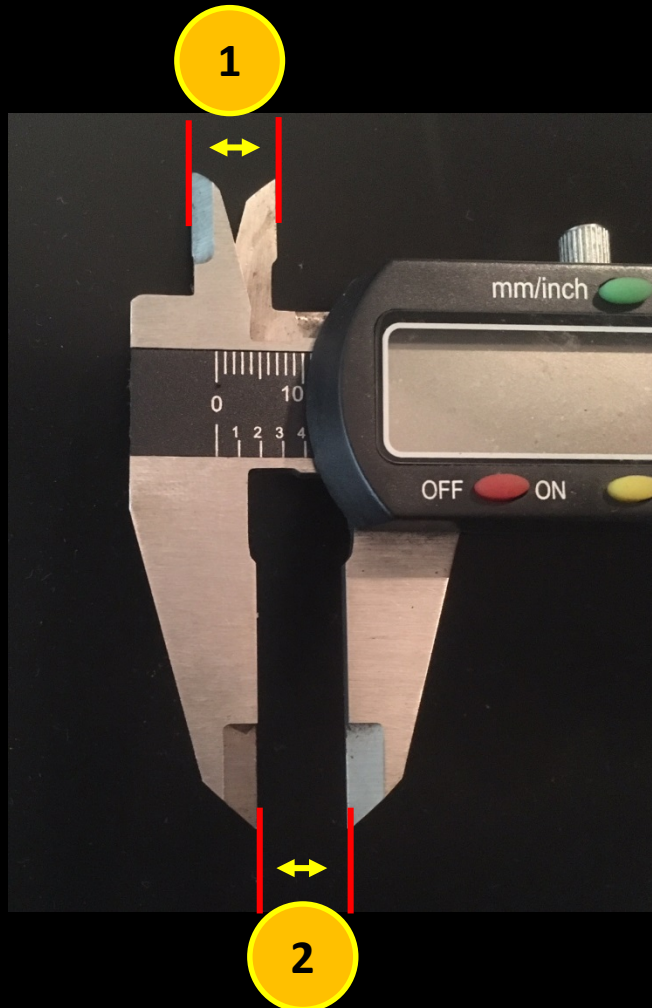

Coldre Universal

Guia Rápido de Setup

CZ 75 *Tactical Sports*

Nós sugerimos o uso de um polímero para medir corretamente os ajustes.

1) Medidas internas
2) Medidas externas