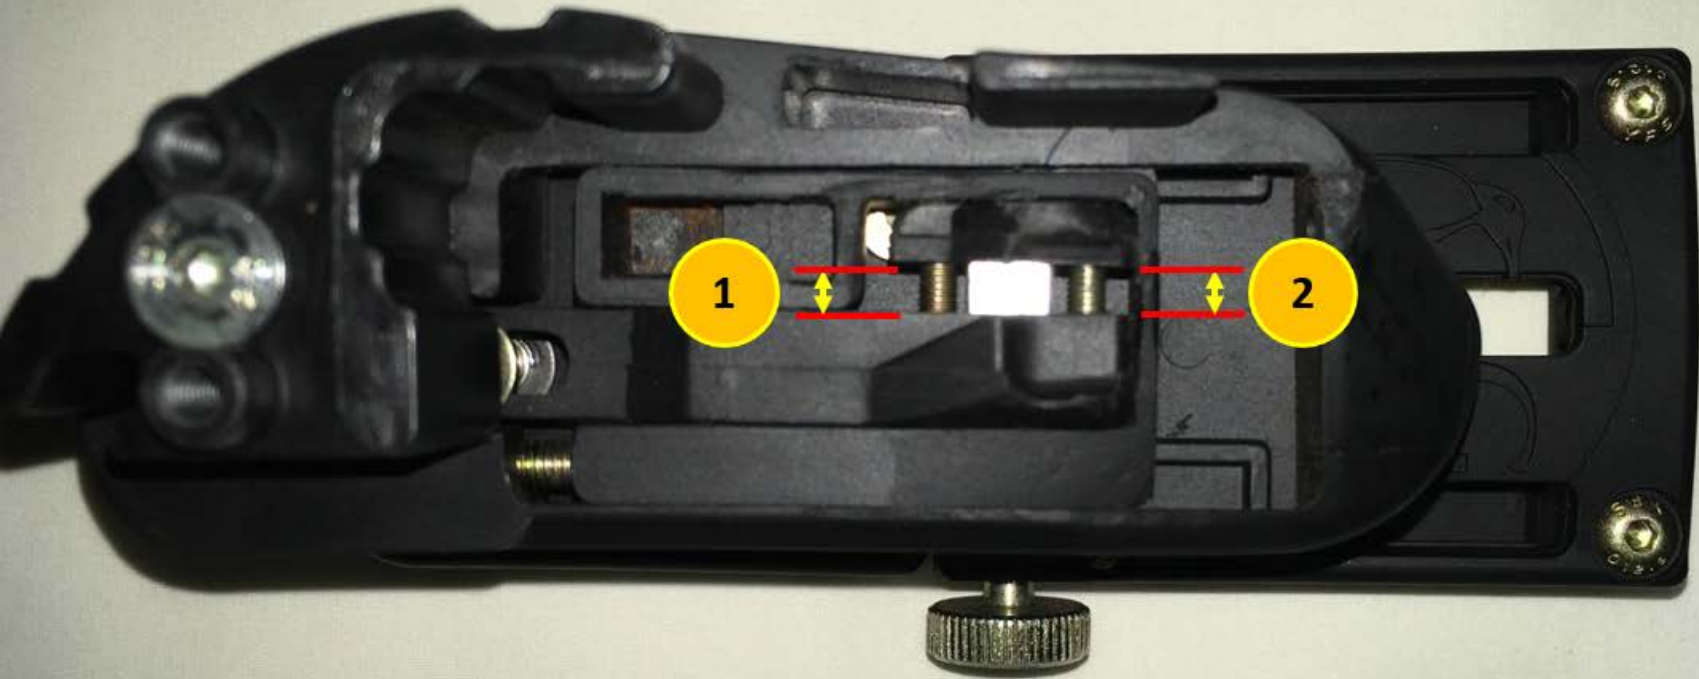

Coldre Universal

Guia Rápido de Setup

CZ 75 *Tactical Sports*

Milímetros 1) 1,06

2) 1,47

Polegadas 1) 0.042

2) 0.058