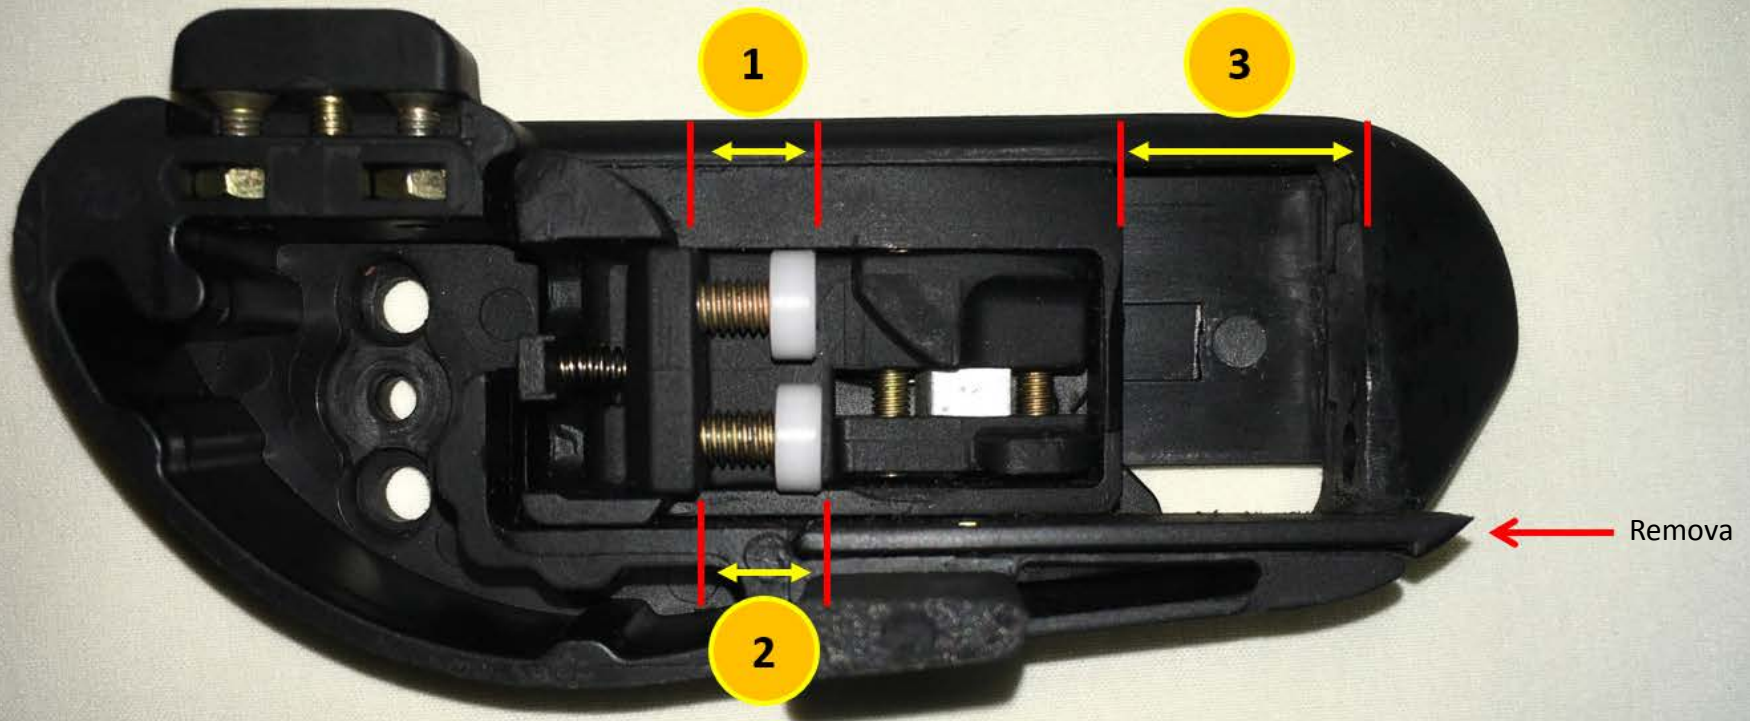

Coldre Universal

Guia Rápido de Setup

CZ 75 Tactical Sports

Milímetros 1) 6,35

2) 6,68

3) 14,02

Polegadas 1) 0.250

2) 0.263

3) 0.552