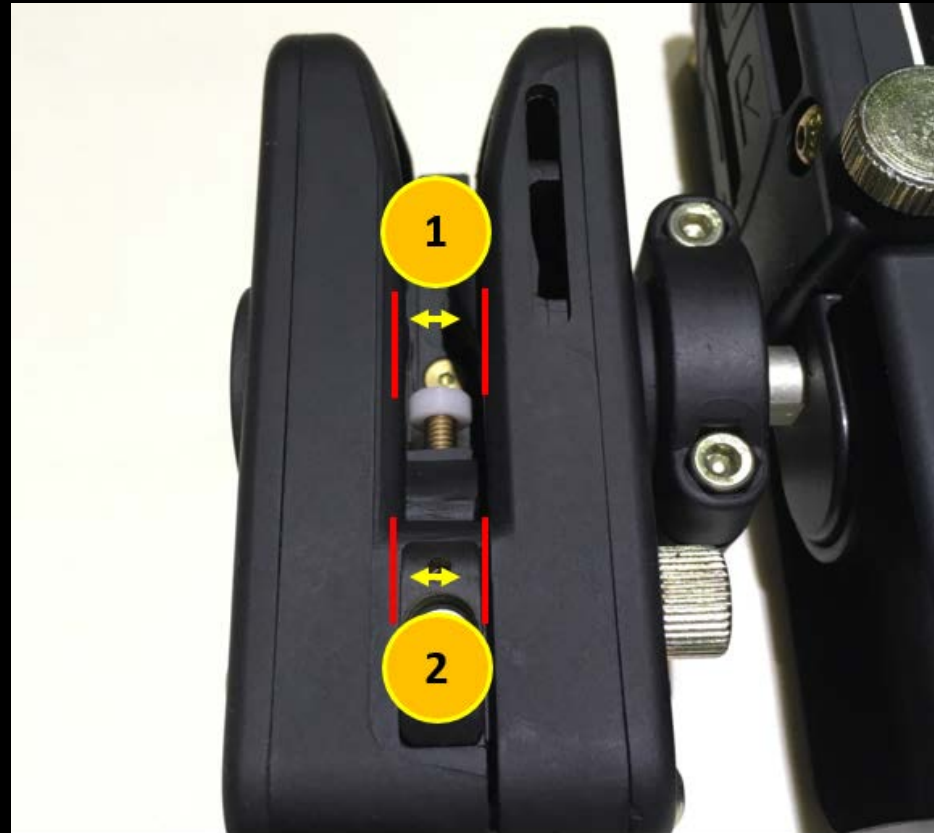

Coldre Universal

Guia Rápido de Setup

CZ 75 *Tactical Sports*

Milímetros 1) 8,76

2) 8,84

Polegadas 1) 0.345

2) 0.348