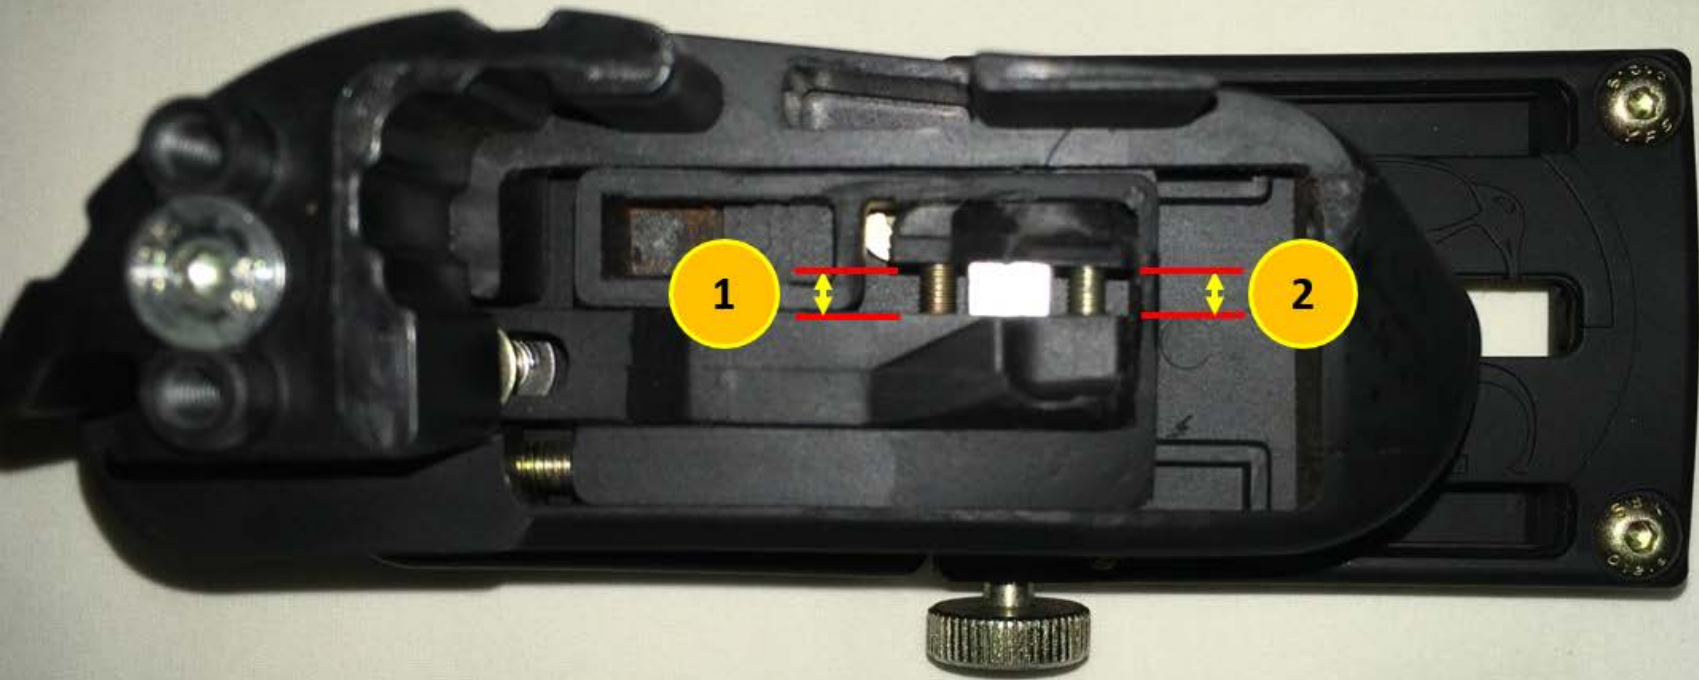

CZ 75 D

Milímetros 1) 15,11

Polegadas 1) 0.595

Coldre Universal

Guia Rápido de Setup

CZ 75 D

Milímetros 1) 2,41

2) 2,84