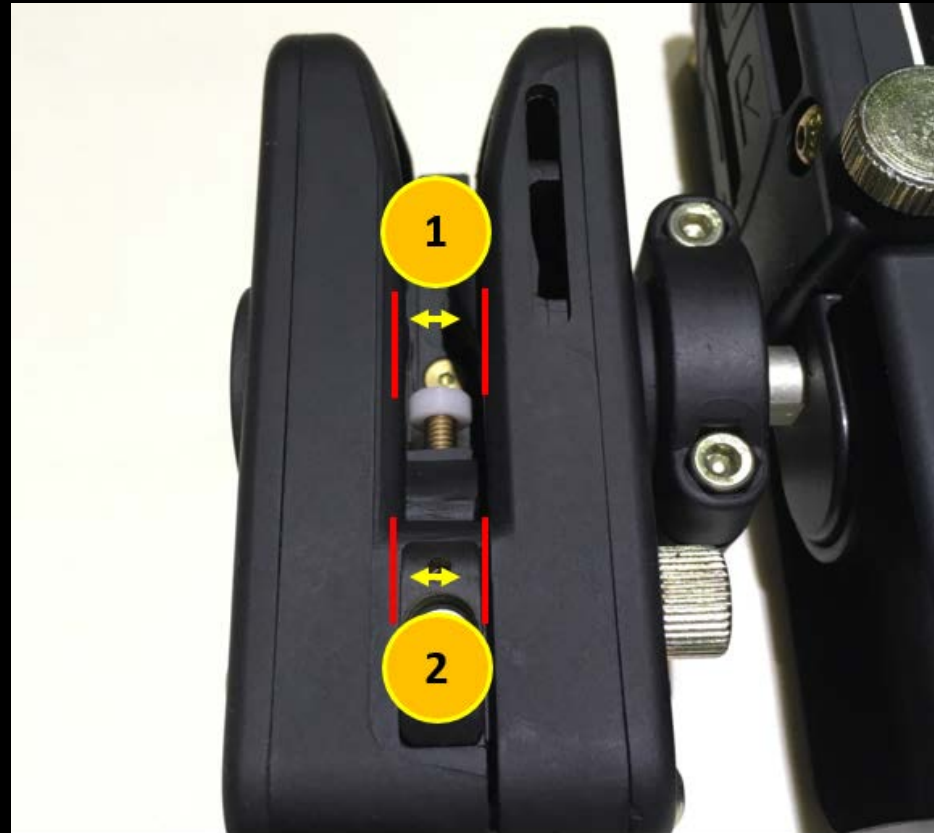

Polegadas 1) 0.095

2) 0.112

Coldre Universal

Guia Rápido de Setup

CZ 75 D

Milímetros 1) 9,27

2) 9,22

Polegadas 1) 0.365

2) 0.363

Coldre Universal

Guia Rápido de Setup

CZ 75 D

Nós sugerimos o uso de um polímero para medir corretamente os ajustes.

- 1) Medidas internas
- 2) Medidas externas

Coldre Universal

Guia Rápido de Setup