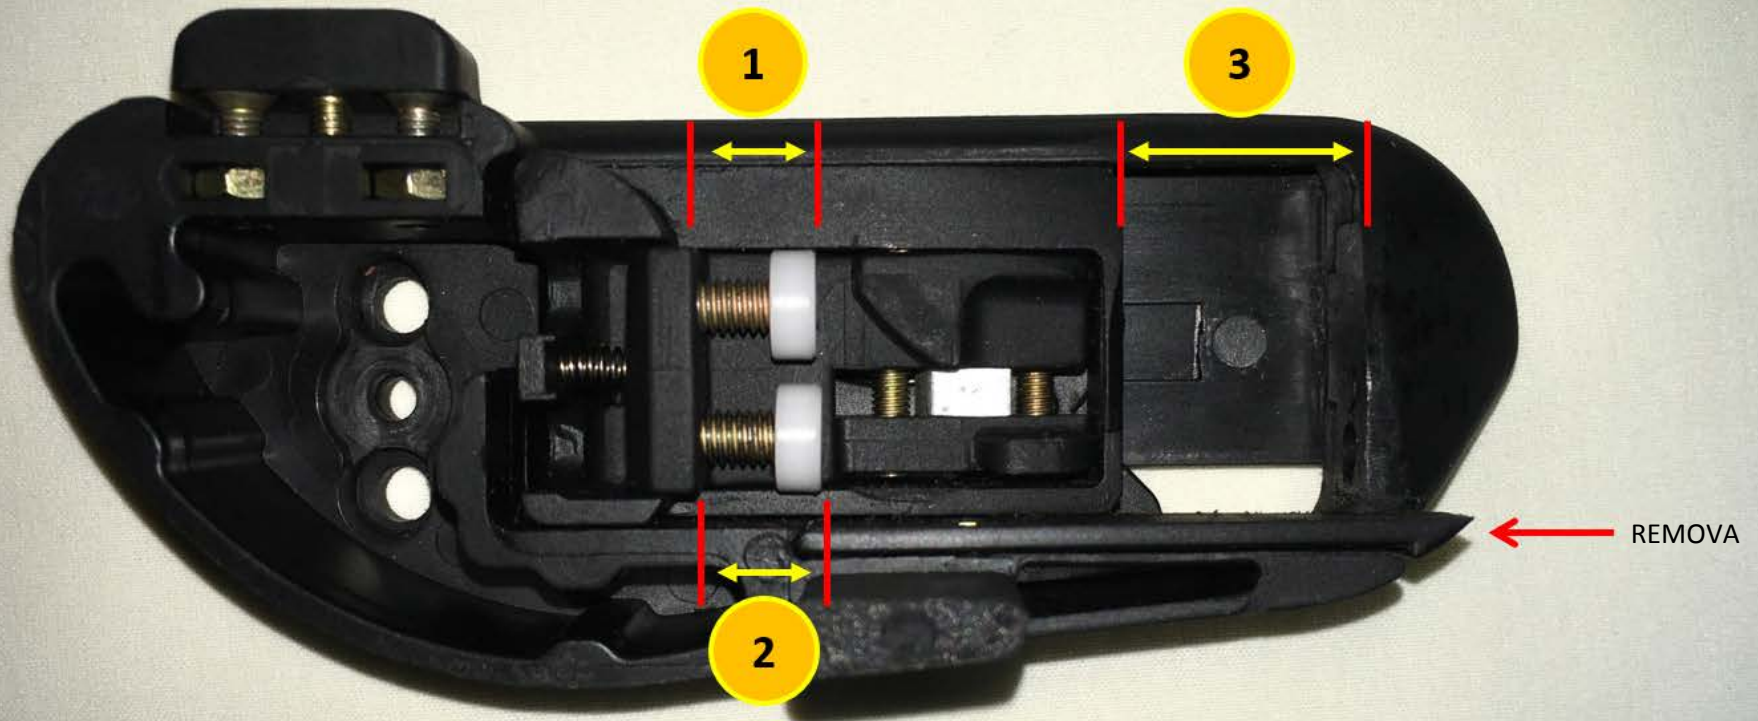

Coldre Universal
Guia Rápido de Setup

CZ 75 D

Coldre Universal
Guia Rápido de Setup

CZ 75 D

IMPORTANTE

Cada arma possui medidas diferentes,
mesmo sendo do mesmo modelo e feita pela
mesma fábrica.

Essas instruções devem ajudar você a
regular seu **Coldre GR** com 90% de perfeição e
darão uma fácil noção de como atingir 100% para
cada uma de suas armas.

ATENÇÃO

Quando estiver usando pistola de ação simples

**NUNCA PONHA SUA ARMA NO
COLDRE SEM TRAVA DE SEGURANÇA**

Durante a regulagem:

- Tenha a certeza de que nenhum inserto da trava toque no gatilho.

Com o propósito de apenas testar a regulagem:

- Depois de terminar a regulagem do seu coldre, tente coldrear e tirar sua arma VAZIA com o cão puxado e a trava desativada.

Coldre Universal

Guia Rápido de Setup

CZ 75 D

Milímetros 1) 6,43

2) 7,39

3) 14,83