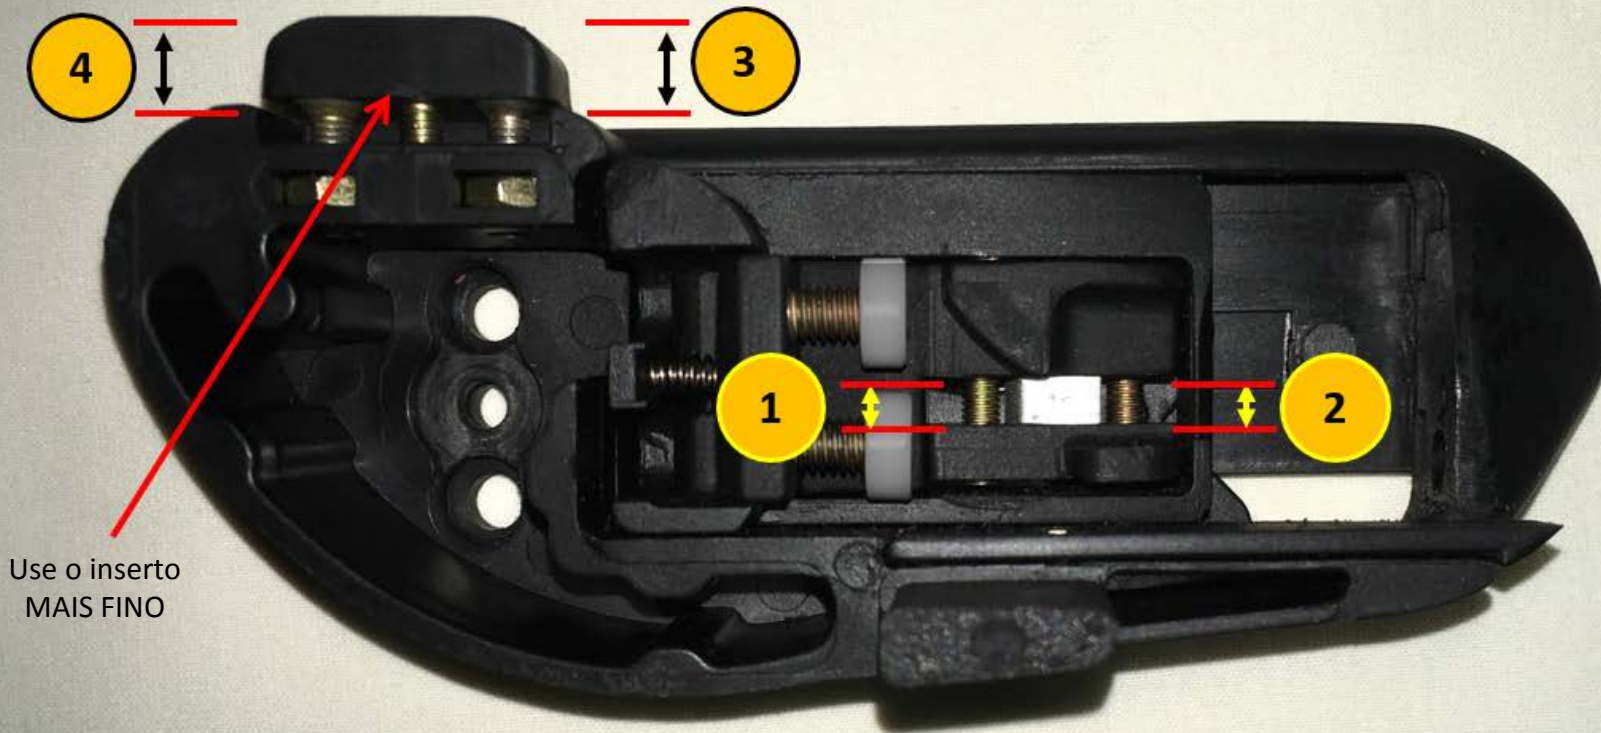

- Depois de terminar a regulagem do seu coldre, tente coldrear e tirar sua arma VAZIA com o cão puxado e a trava desativada.

Coldre Universal

Guia Rápido de Setup

CZ 75 D

Milímetros 1) 6,43

2) 7,39

3) 14,83

Polegadas 1) 0.253

2) 0.291

3) .584

Coldre Universal

Guia Rápido de Setup

CZ 75 D

Use o inserto
MAIS FINO

Milímetros 1) 2,51

2) 2,67

3) 1,78

4) 0,74

Polegadas 1) 0.099

2) 0.105

3) 0.070

4) 0.029

Coldre Universal
Guia Rápido de Setup