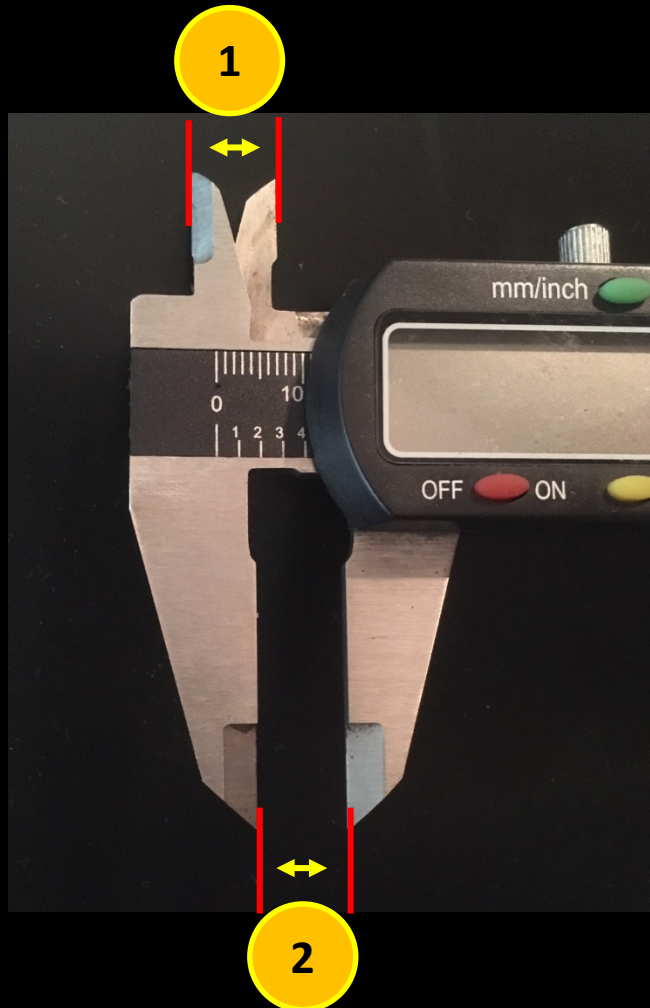

CZ 75 D

Milímetros 1) 15,11

Polegadas 1) 0.595

Coldre Universal

Guia Rápido de Setup

CZ 75 D

Milímetros 1) 2,41

2) 2,84

Polegadas 1) 0.095

2) 0.112

Coldre Universal

Guia Rápido de Setup

CZ 75 D

Milímetros 1) 9,27

2) 9,22

Polegadas 1) 0.365

2) 0.363

Coldre Universal

Guia Rápido de Setup

CZ 75 D

Nós sugerimos o uso de um polímero para medir corretamente os ajustes.

- 1) Medidas internas
- 2) Medidas externas

Coldre Universal

Guia Rápido de Setup