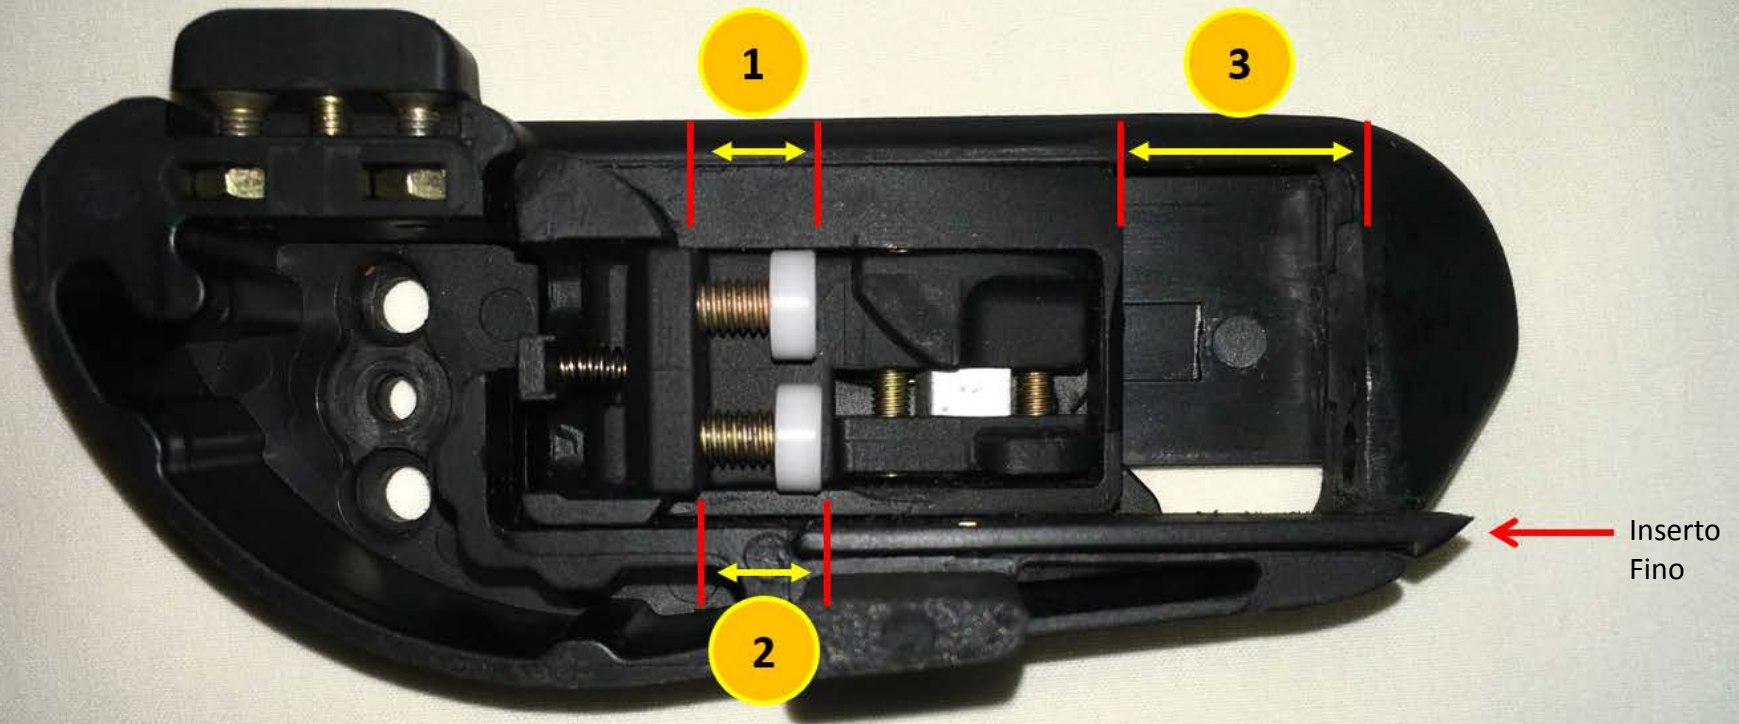

Coldre Universal

Guia Rápido de Setup

Colt 1911

Milímetros 1) 6,72

2) 8,86

3) 4,41

Polegadas 1) .265

2) .349

3) .175