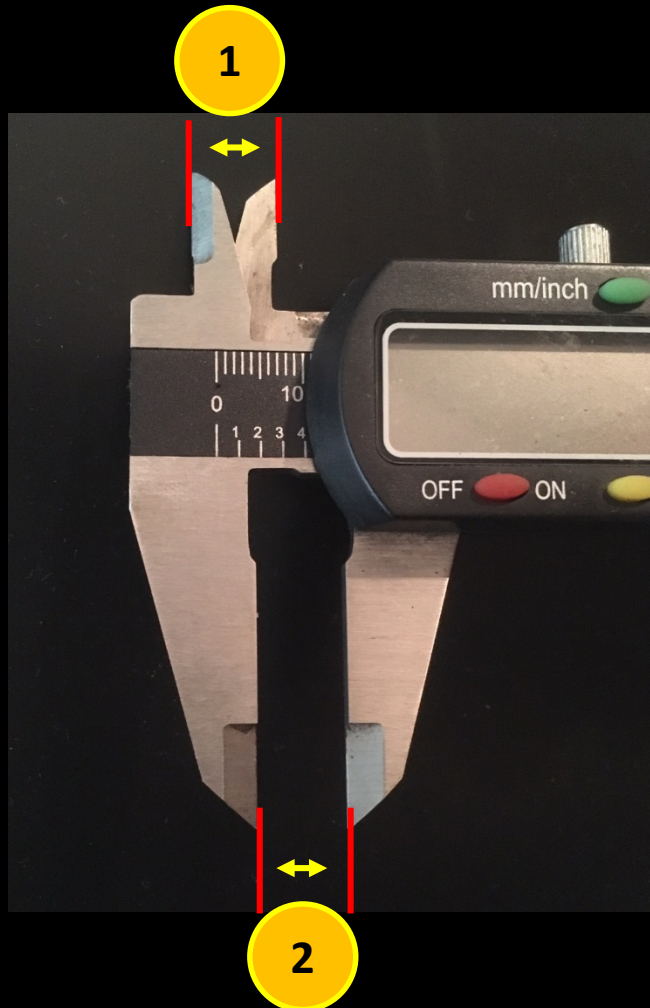

Coldre Universal

Guia Rápido de Setup

Colt 1911

Nós sugerimos o uso de um polímero para medir corretamente os ajustes.

1) Medidas internas
2) Medidas externas