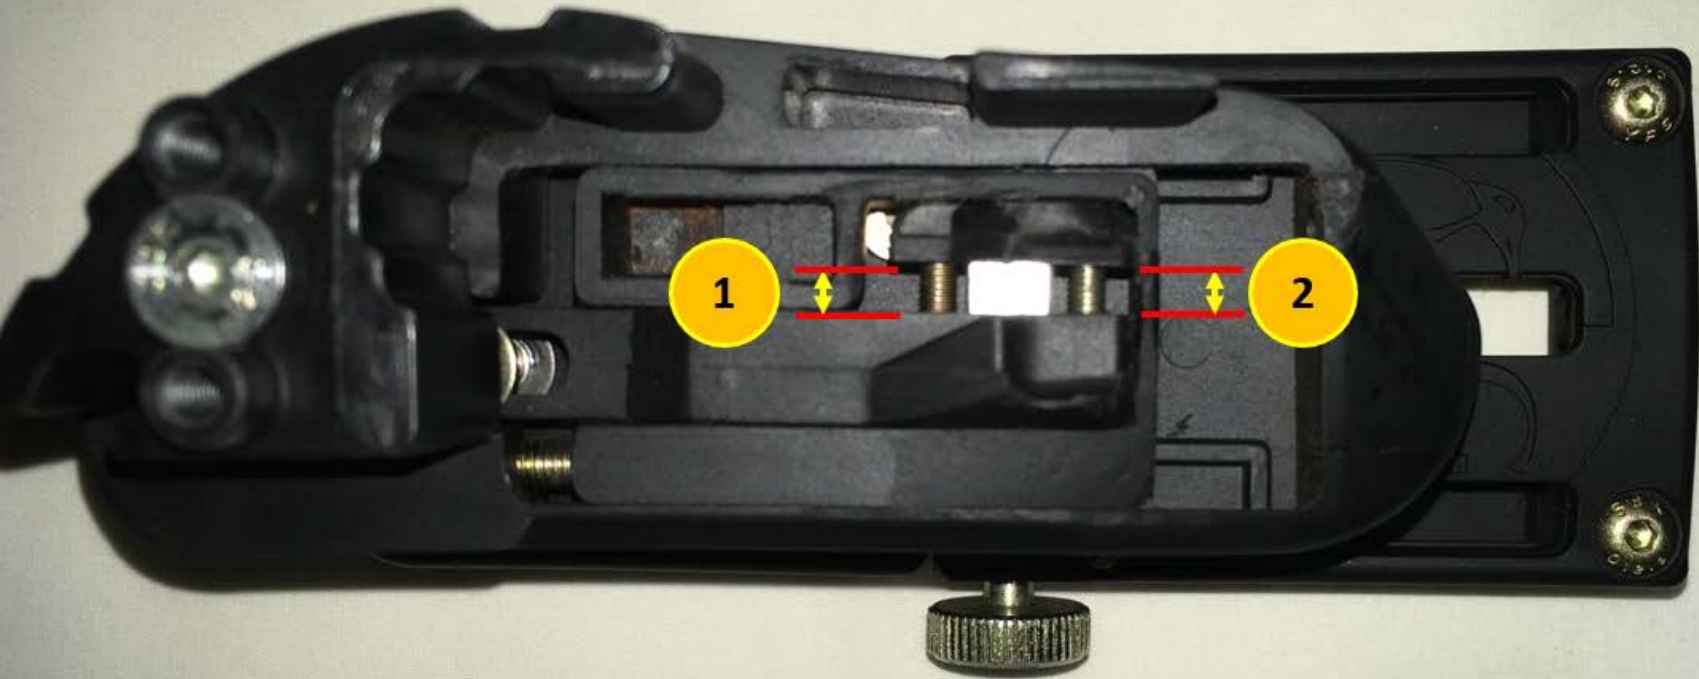

Coldre Universal

Guia Rápido de Setup

Colt 1911

Milímetros 1) 3,42

2) 3,10

Polegadas 1) .134

2) .122